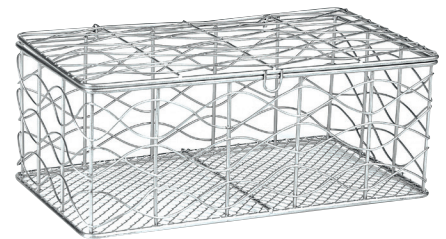

> **F153M** : 25x15x9,5
Pces/carton : 24
Prix catalogue : 3,08 €

PRIX PROMO
2,09 €