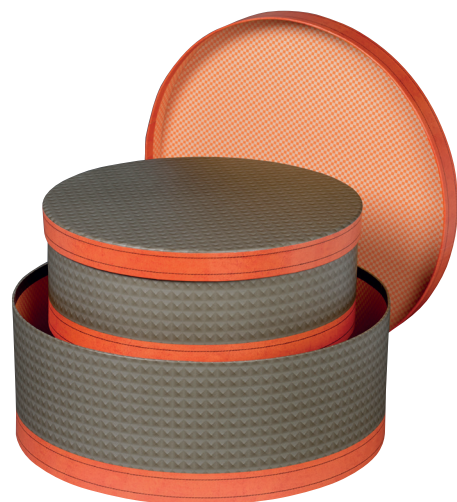

**PRIX PROMO**

2,41 €

> VM201M : D31,5x12

Pces/carton : 8  
Mini : 8 pièces

Prix catalogue : 3,55 €

**PRIX PROMO**

2,41 €

> CN251M : D34x13