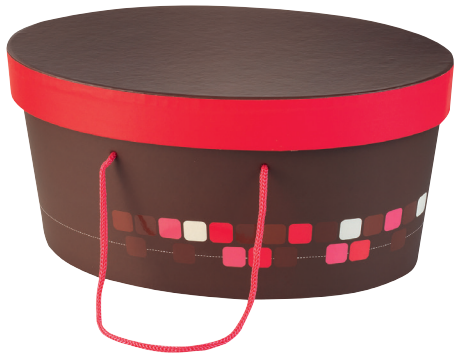

> **PC002P** : 27,6x19,6x12,7
Pces/carton : 18 **PRIX PROMO**
Mini : 9 pièces
Prix catalogue : 3,33 €
2,26 €