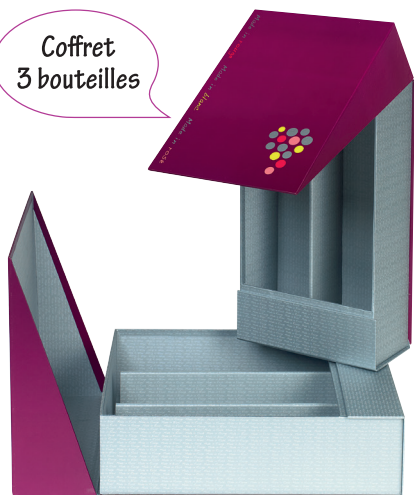

Pces/carton : 6

Mini : 6 pièces

Prix catalogue : 4,23 €

**PRIX PROMO**

2,88 €

Coffret  
3 bouteilles

> GV003B avec calage : 34x27,5x10

Pces/carton : 4

Mini : 4 pièces

Prix catalogue : 6,70 €

**PRIX PROMO**

3,35 €

LA CAISSE GOURMANDE

Coffret  
3 compartiments avec  
calage amovible  
3 bouteilles

> CN108 : 33,5x25,5x20,4

Pces/carton : 4