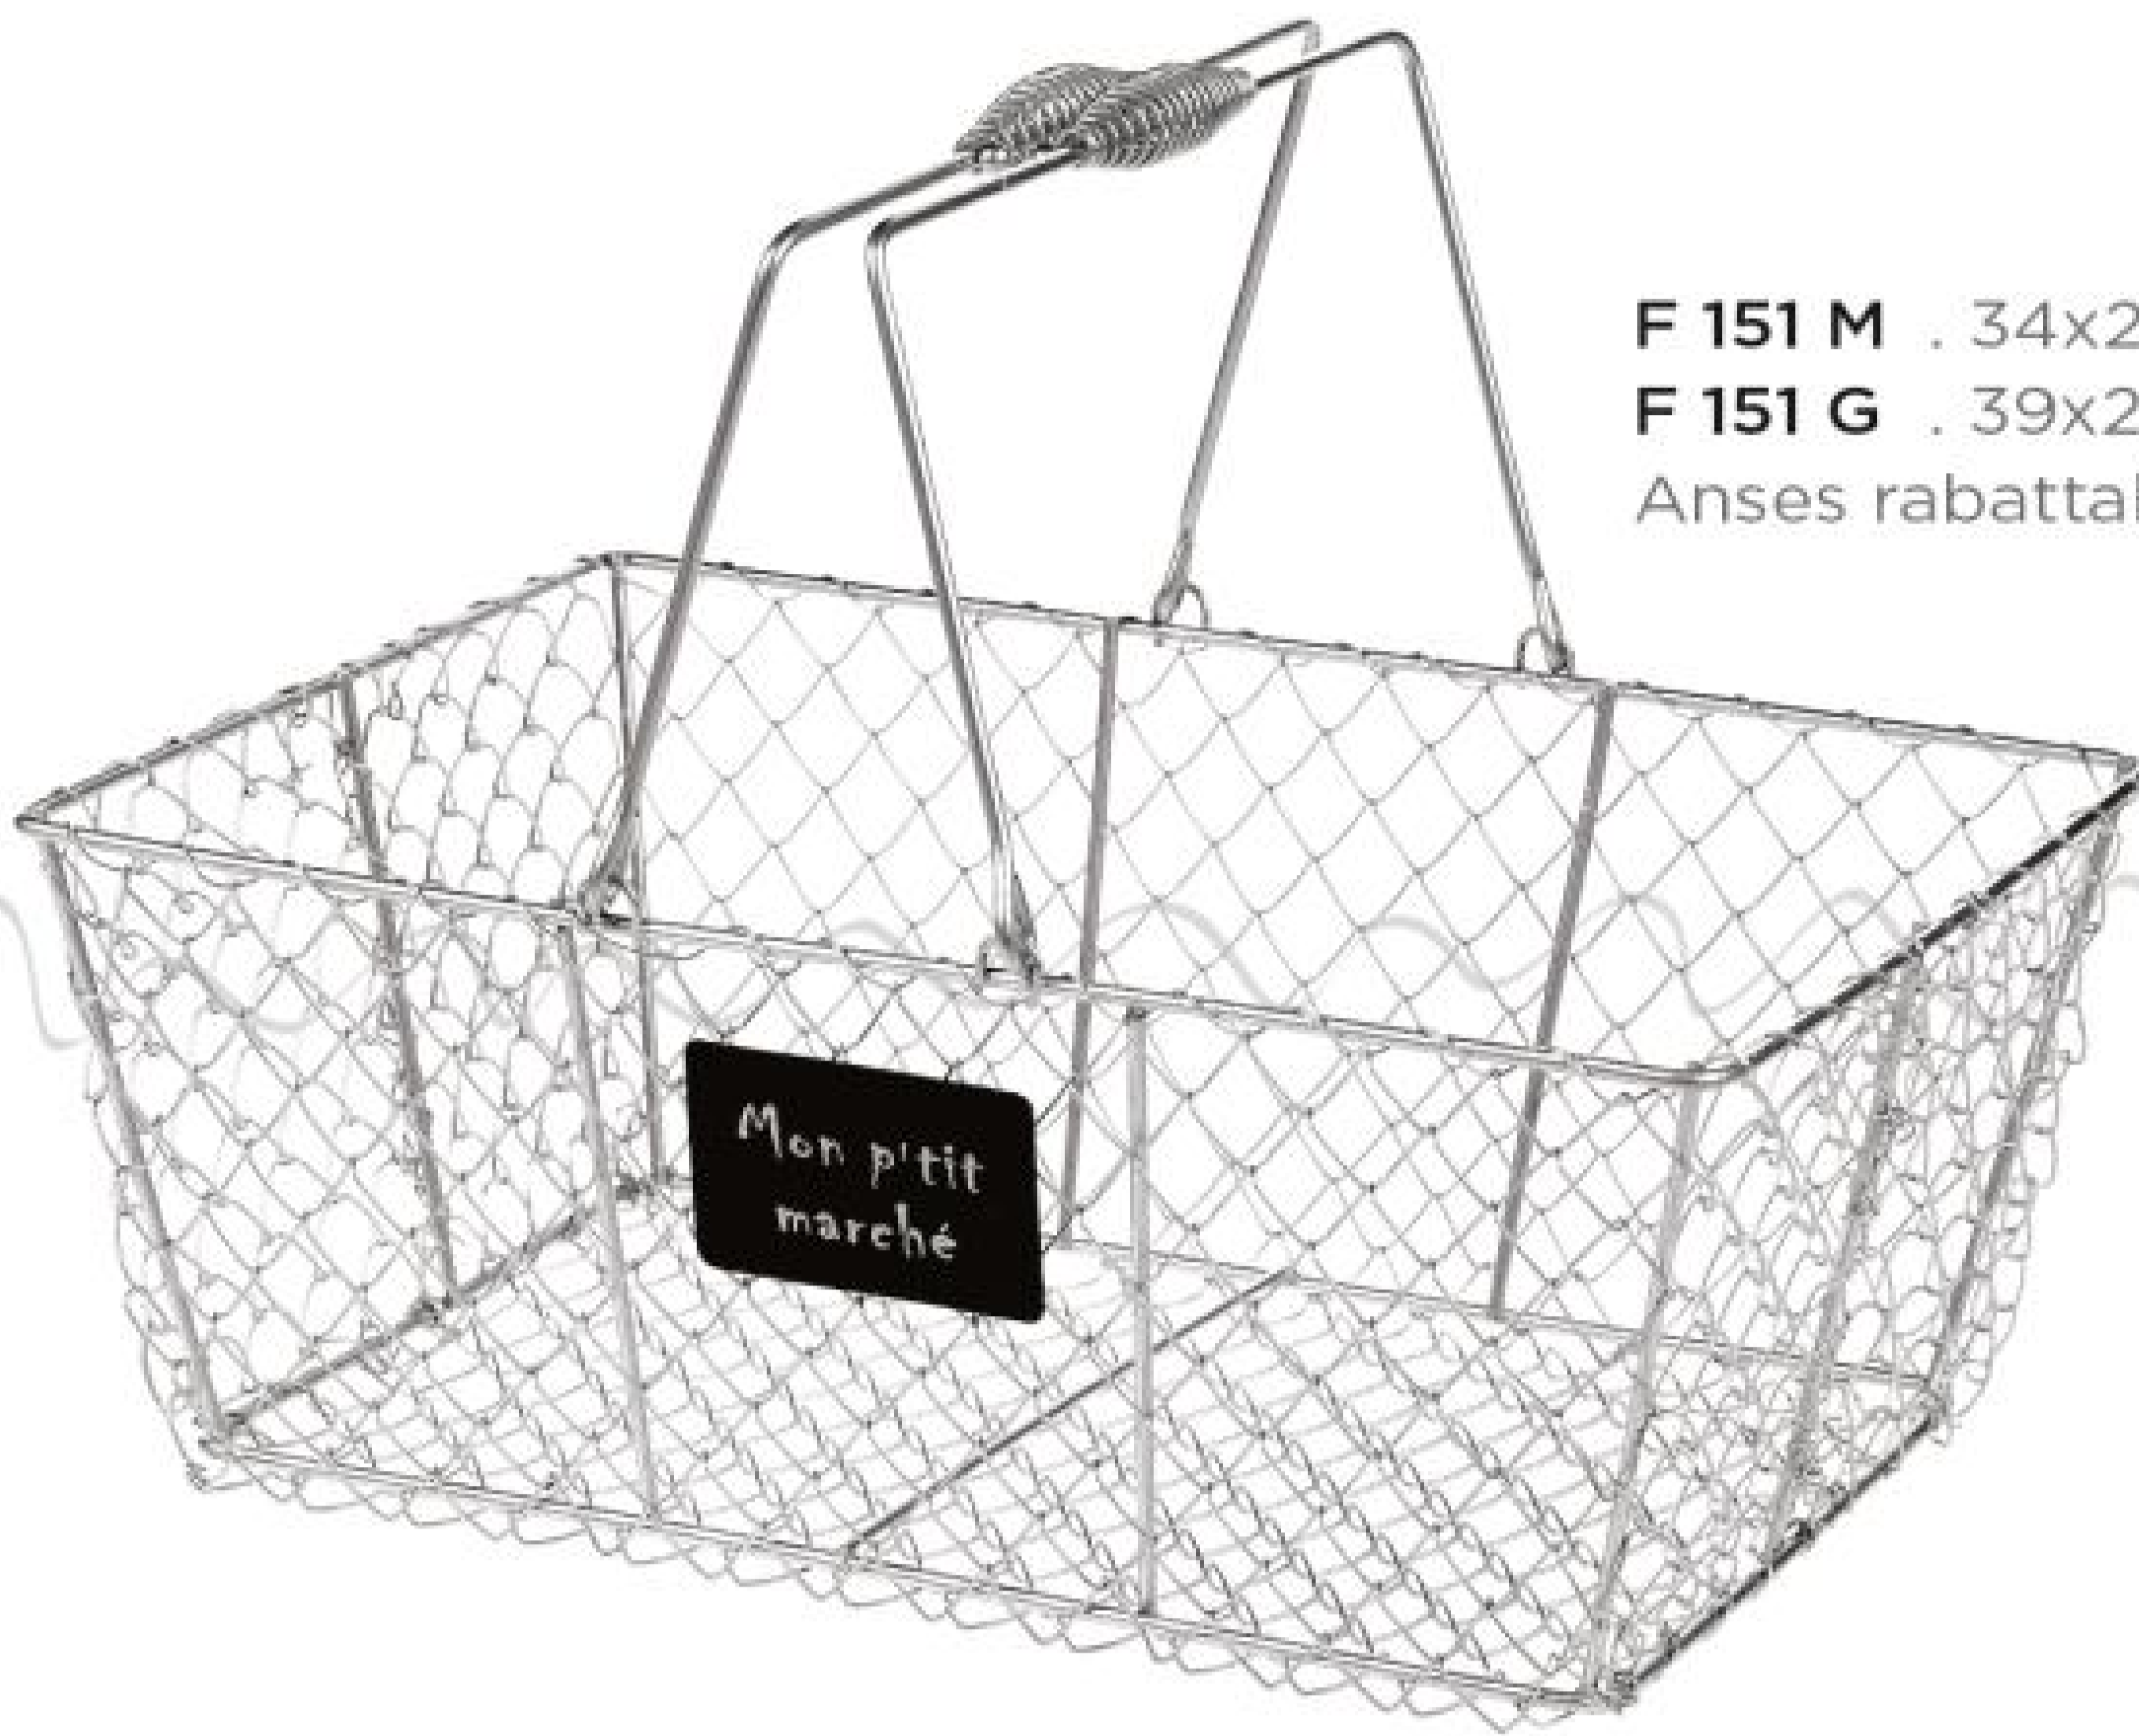

F 151 M . 34x24x13
F 151 G . 39x29x15
Anses rabattables