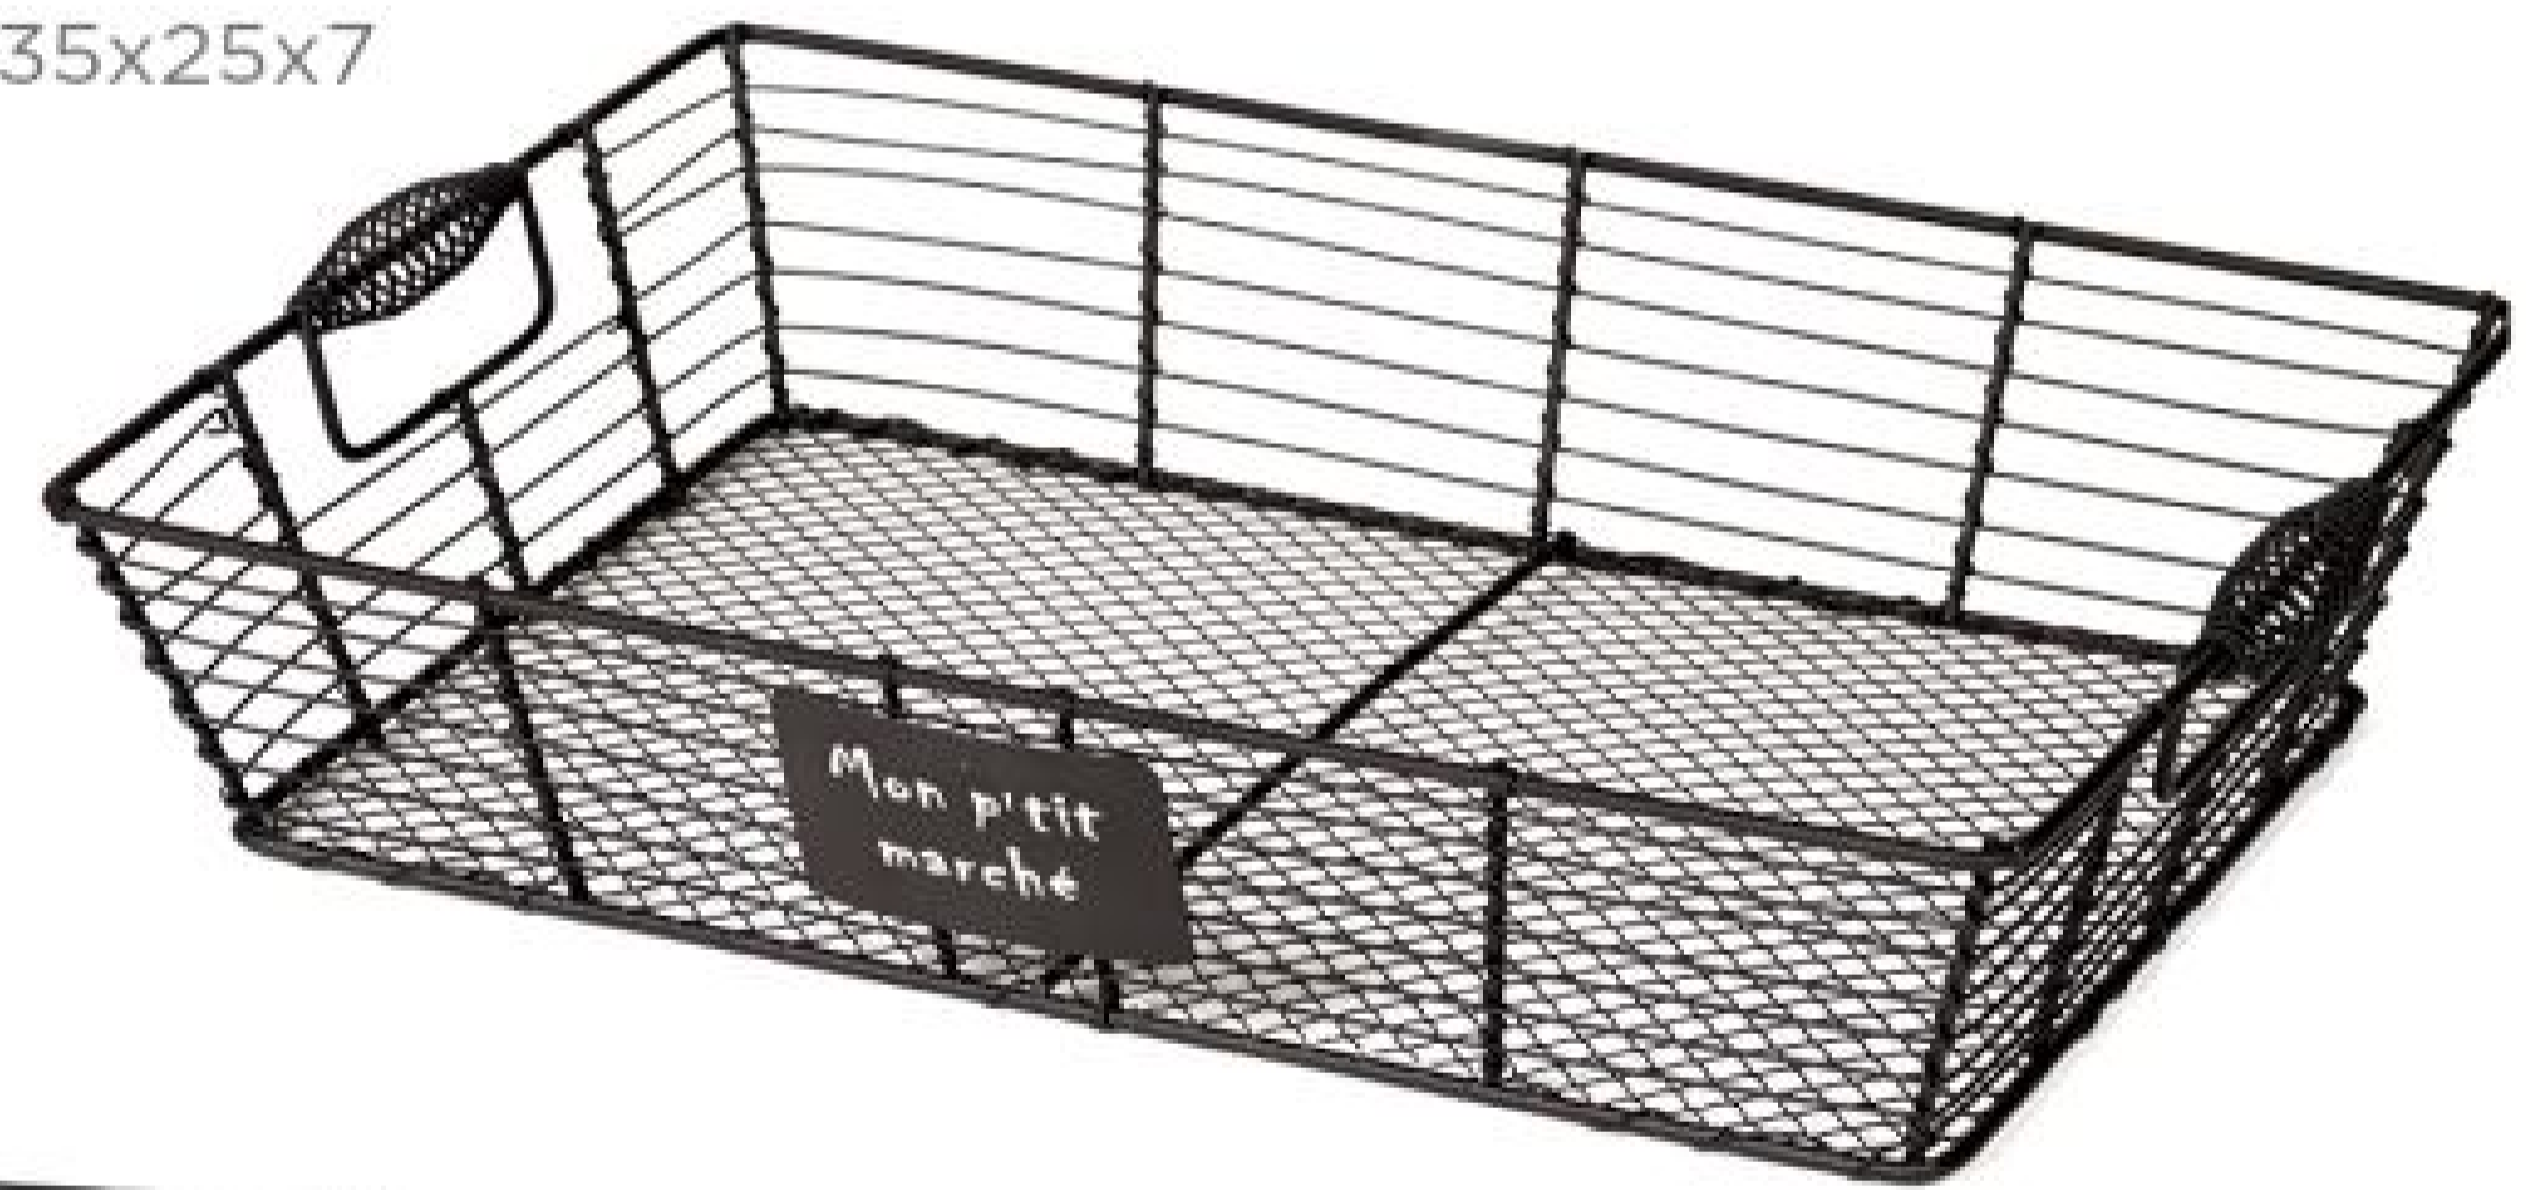

F 150 P . 29x18x9
F 150 M . 34x24x13
Anses rabattables

Le métal

Paniers et corbeilles

F 182 . 31,7x22,5x20
Anse rabattable

F 181 P . 29x18x9
F 181 M . 36x27x13
Anse rabattable

F 148 . 35x25x7

F 149 P . 30x10x6
F 149 L . 44x12x7