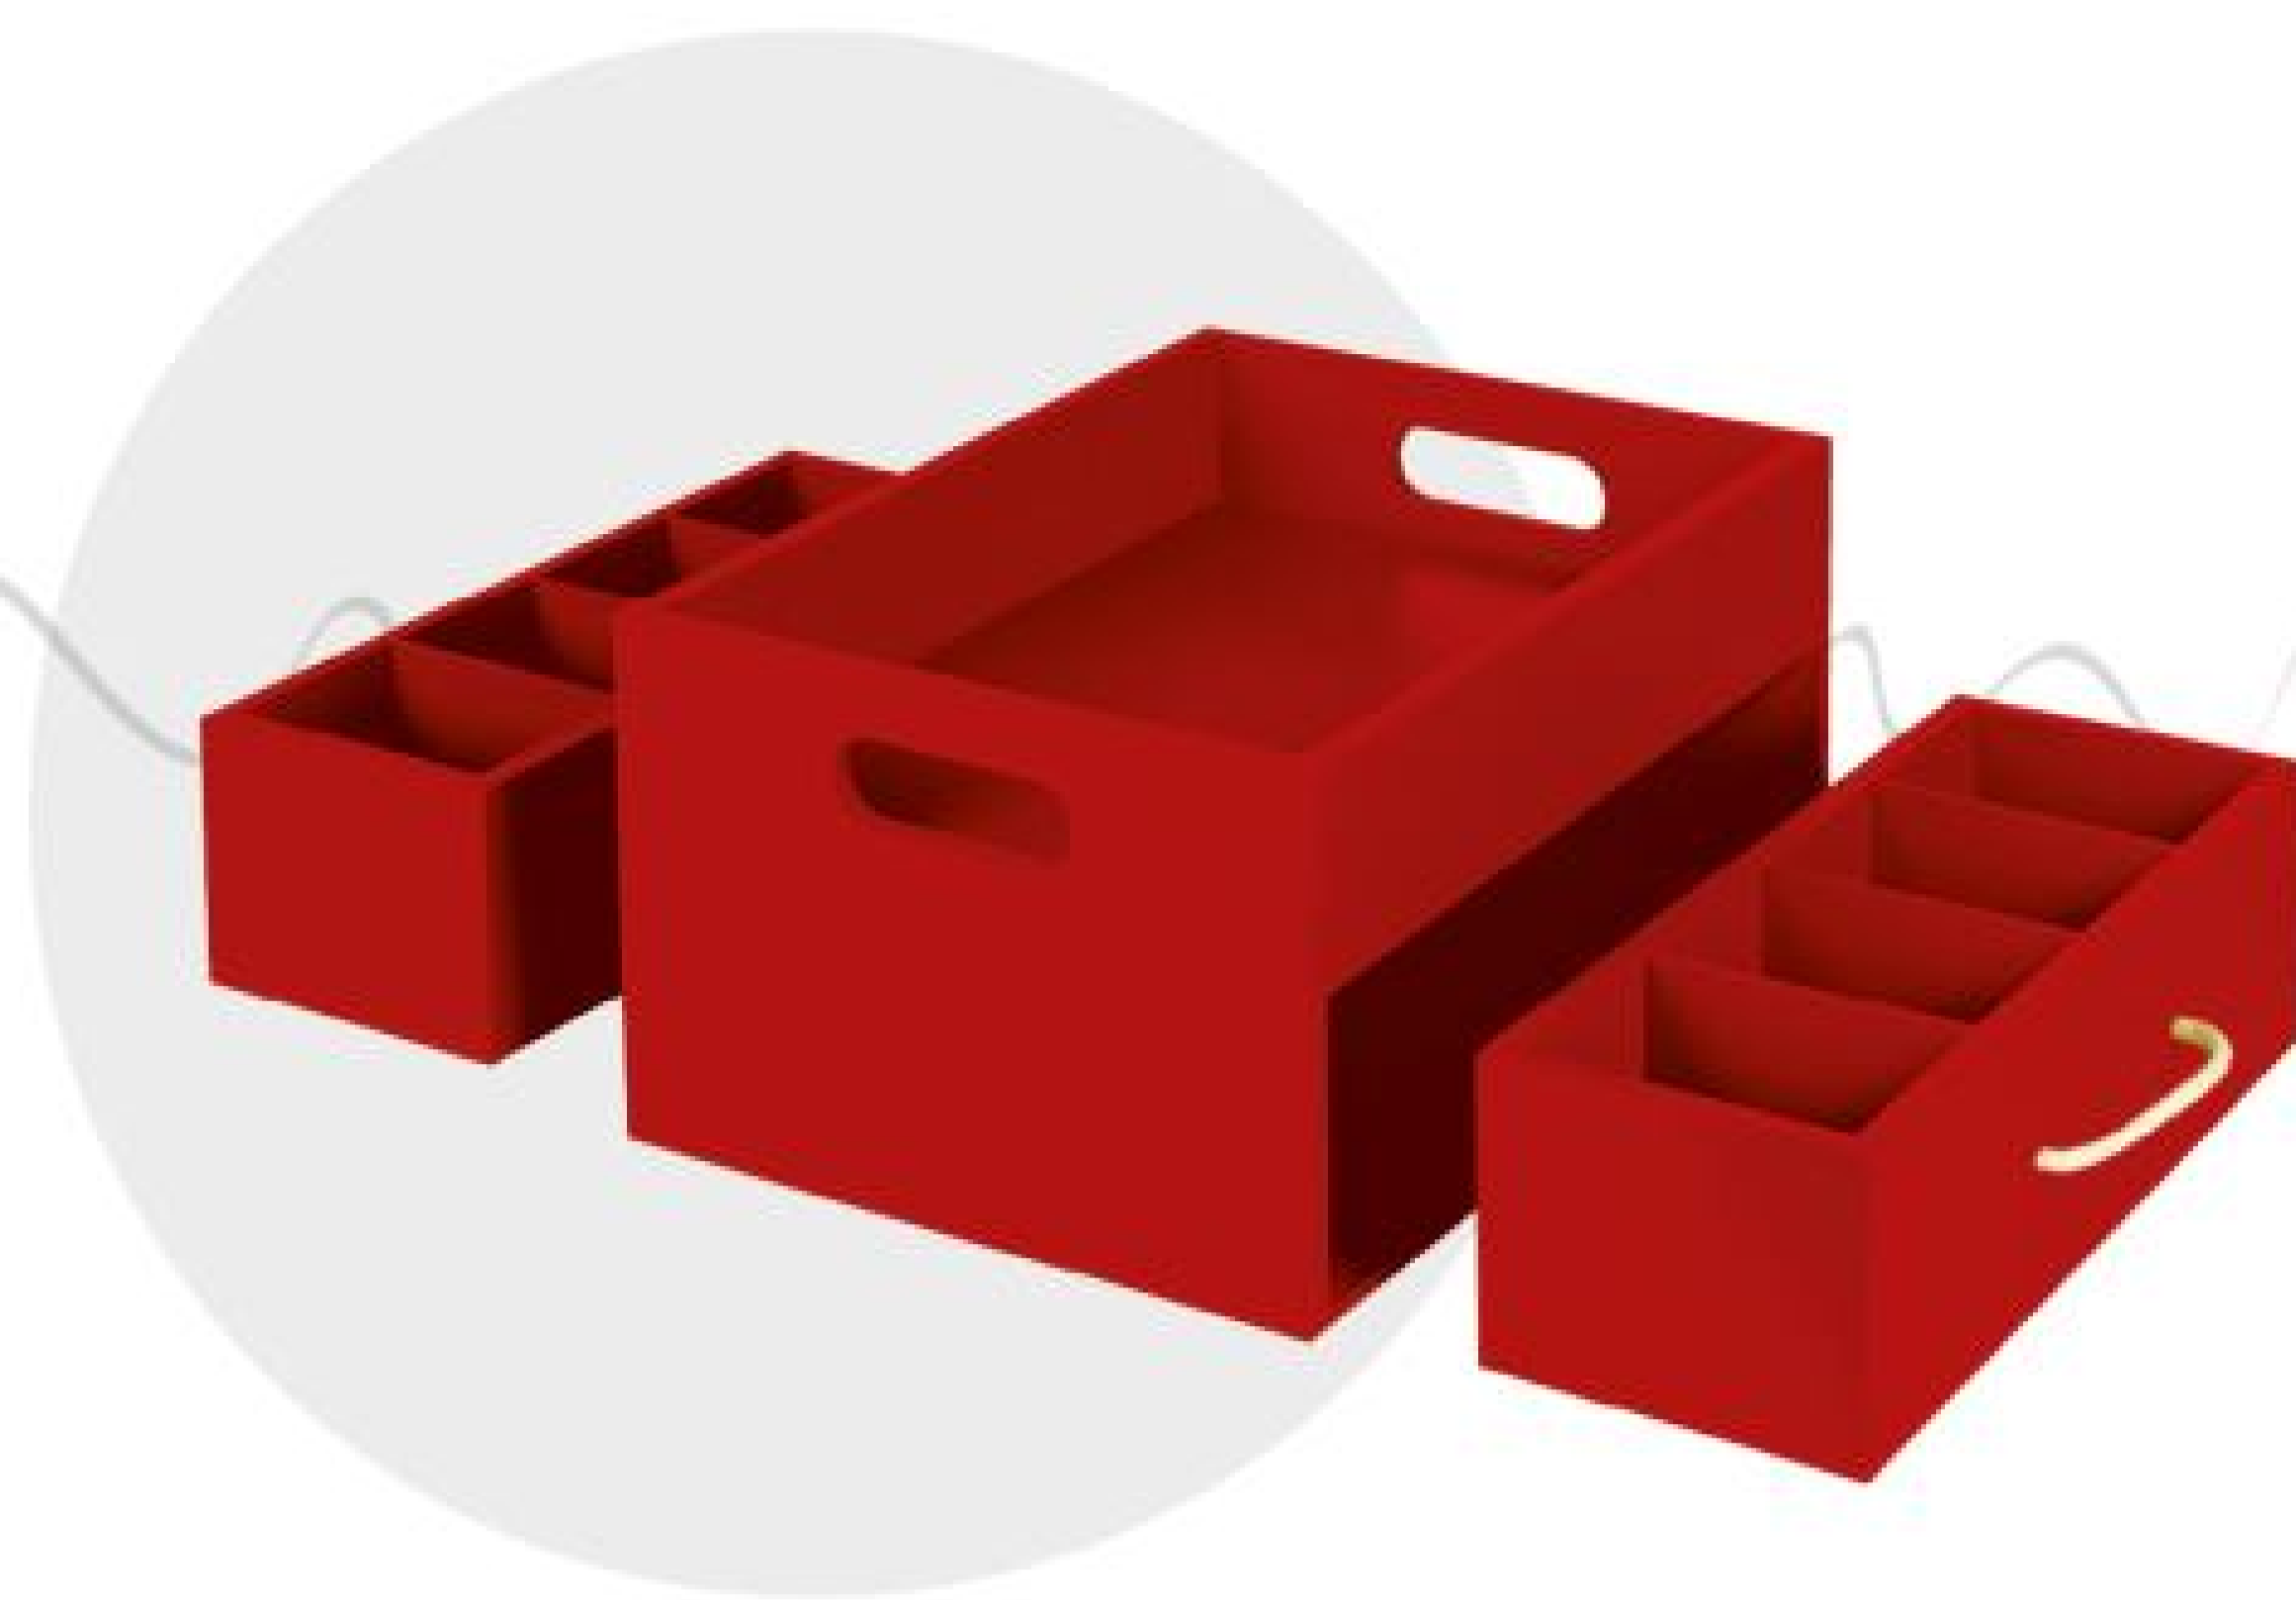

B 108 PG . 25x25x4,5
Plateau 2 compartiments
et 2 séparations amovibles

B 109 GG . 32,2x32,2x4,5
Plateau 2 compartiments
et 3 séparations amovibles

Le bois

La Caisse matine !

B 110 A . 32x23x16
Caisse 2 tiroirs avec
3 séparations amovibles
Poignées corde