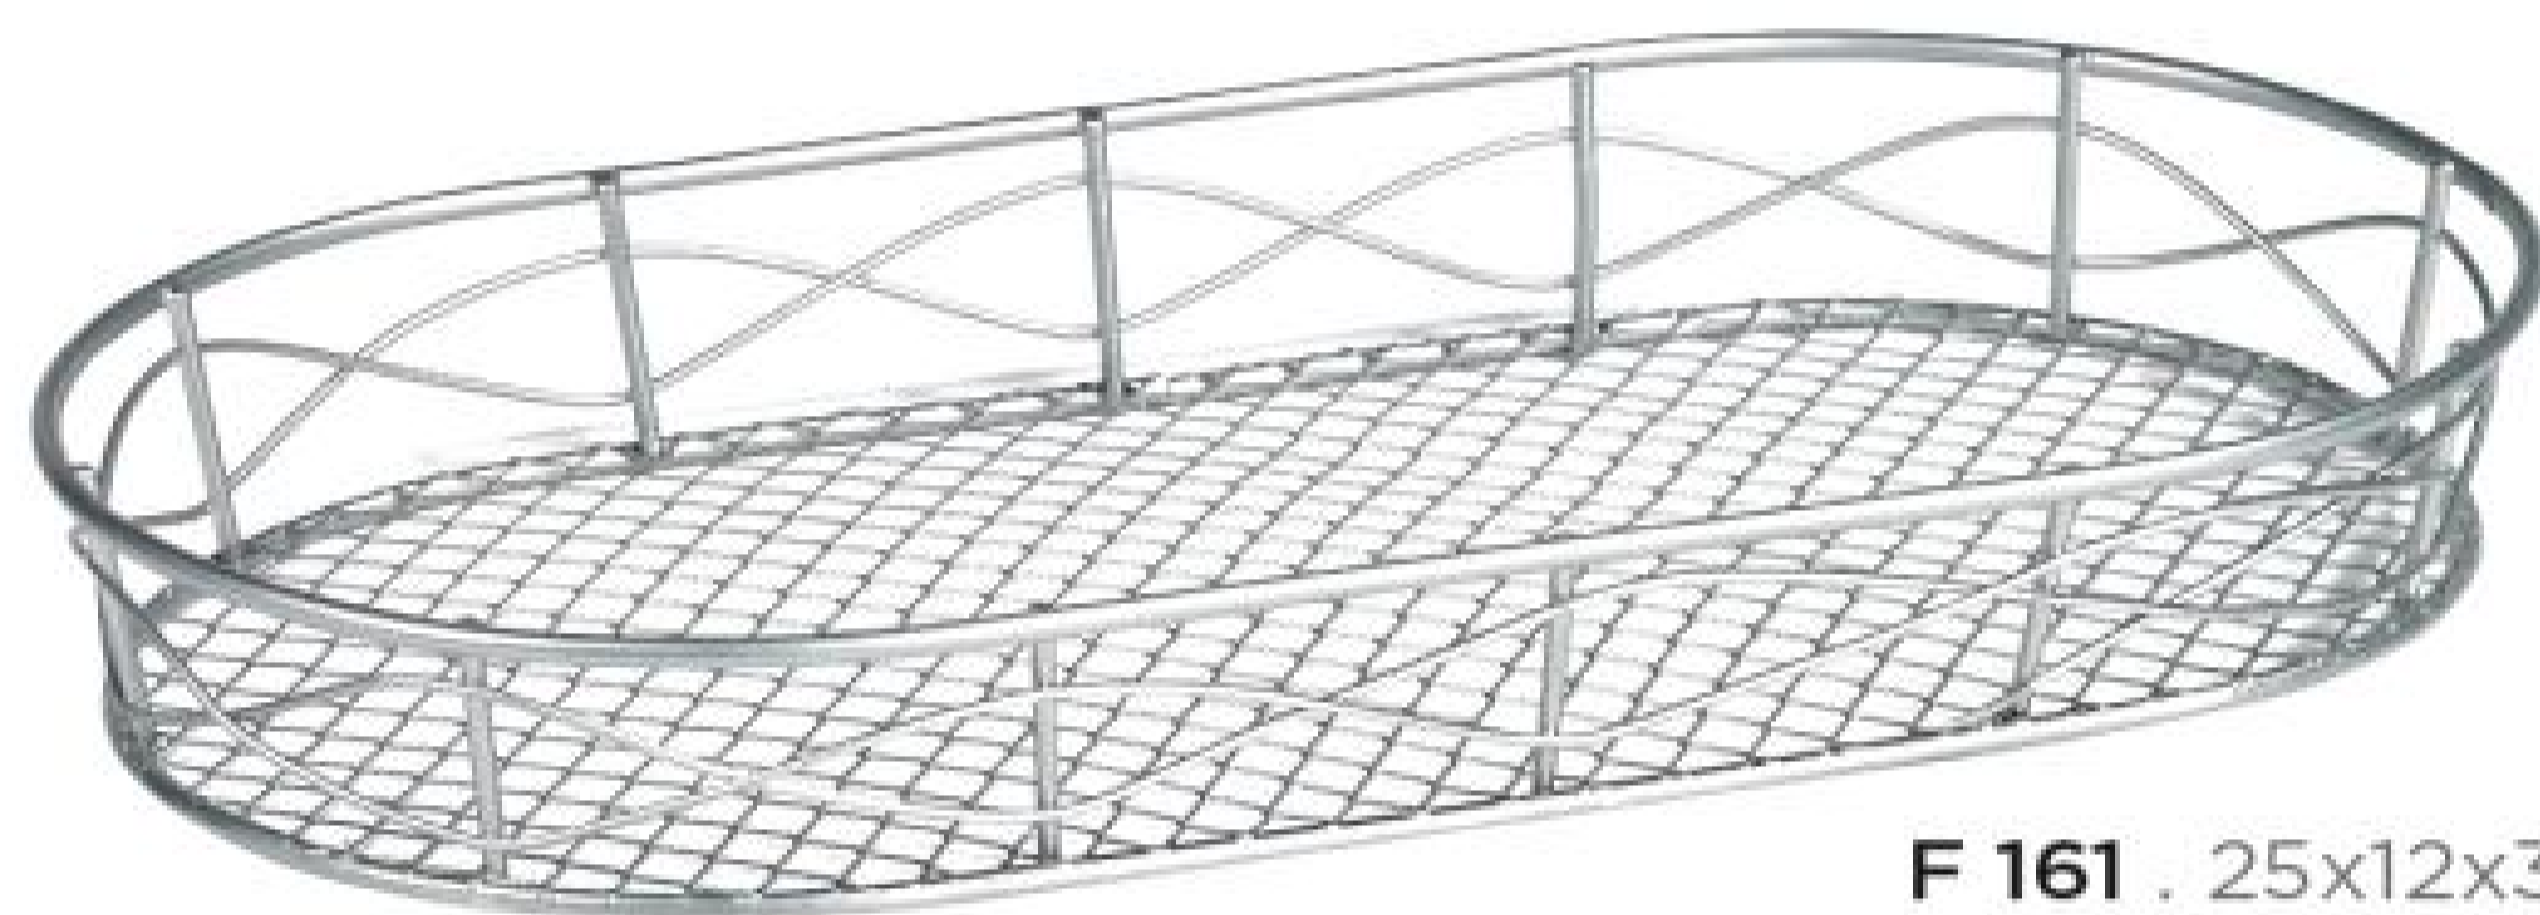

F 125 . 11x11x6
Anse rabattable

F 120 . D20x11
Anse rabattable

„ Mon P'tit marché „

F 012 P . 28x18x6,5/10
F 012 M . 33x23x7/12
F 012 G . 38x27x7,5/13
 Anses rabattables,
 Poignées bois

F 100 P . 22x14x8/15
 Poignée bois