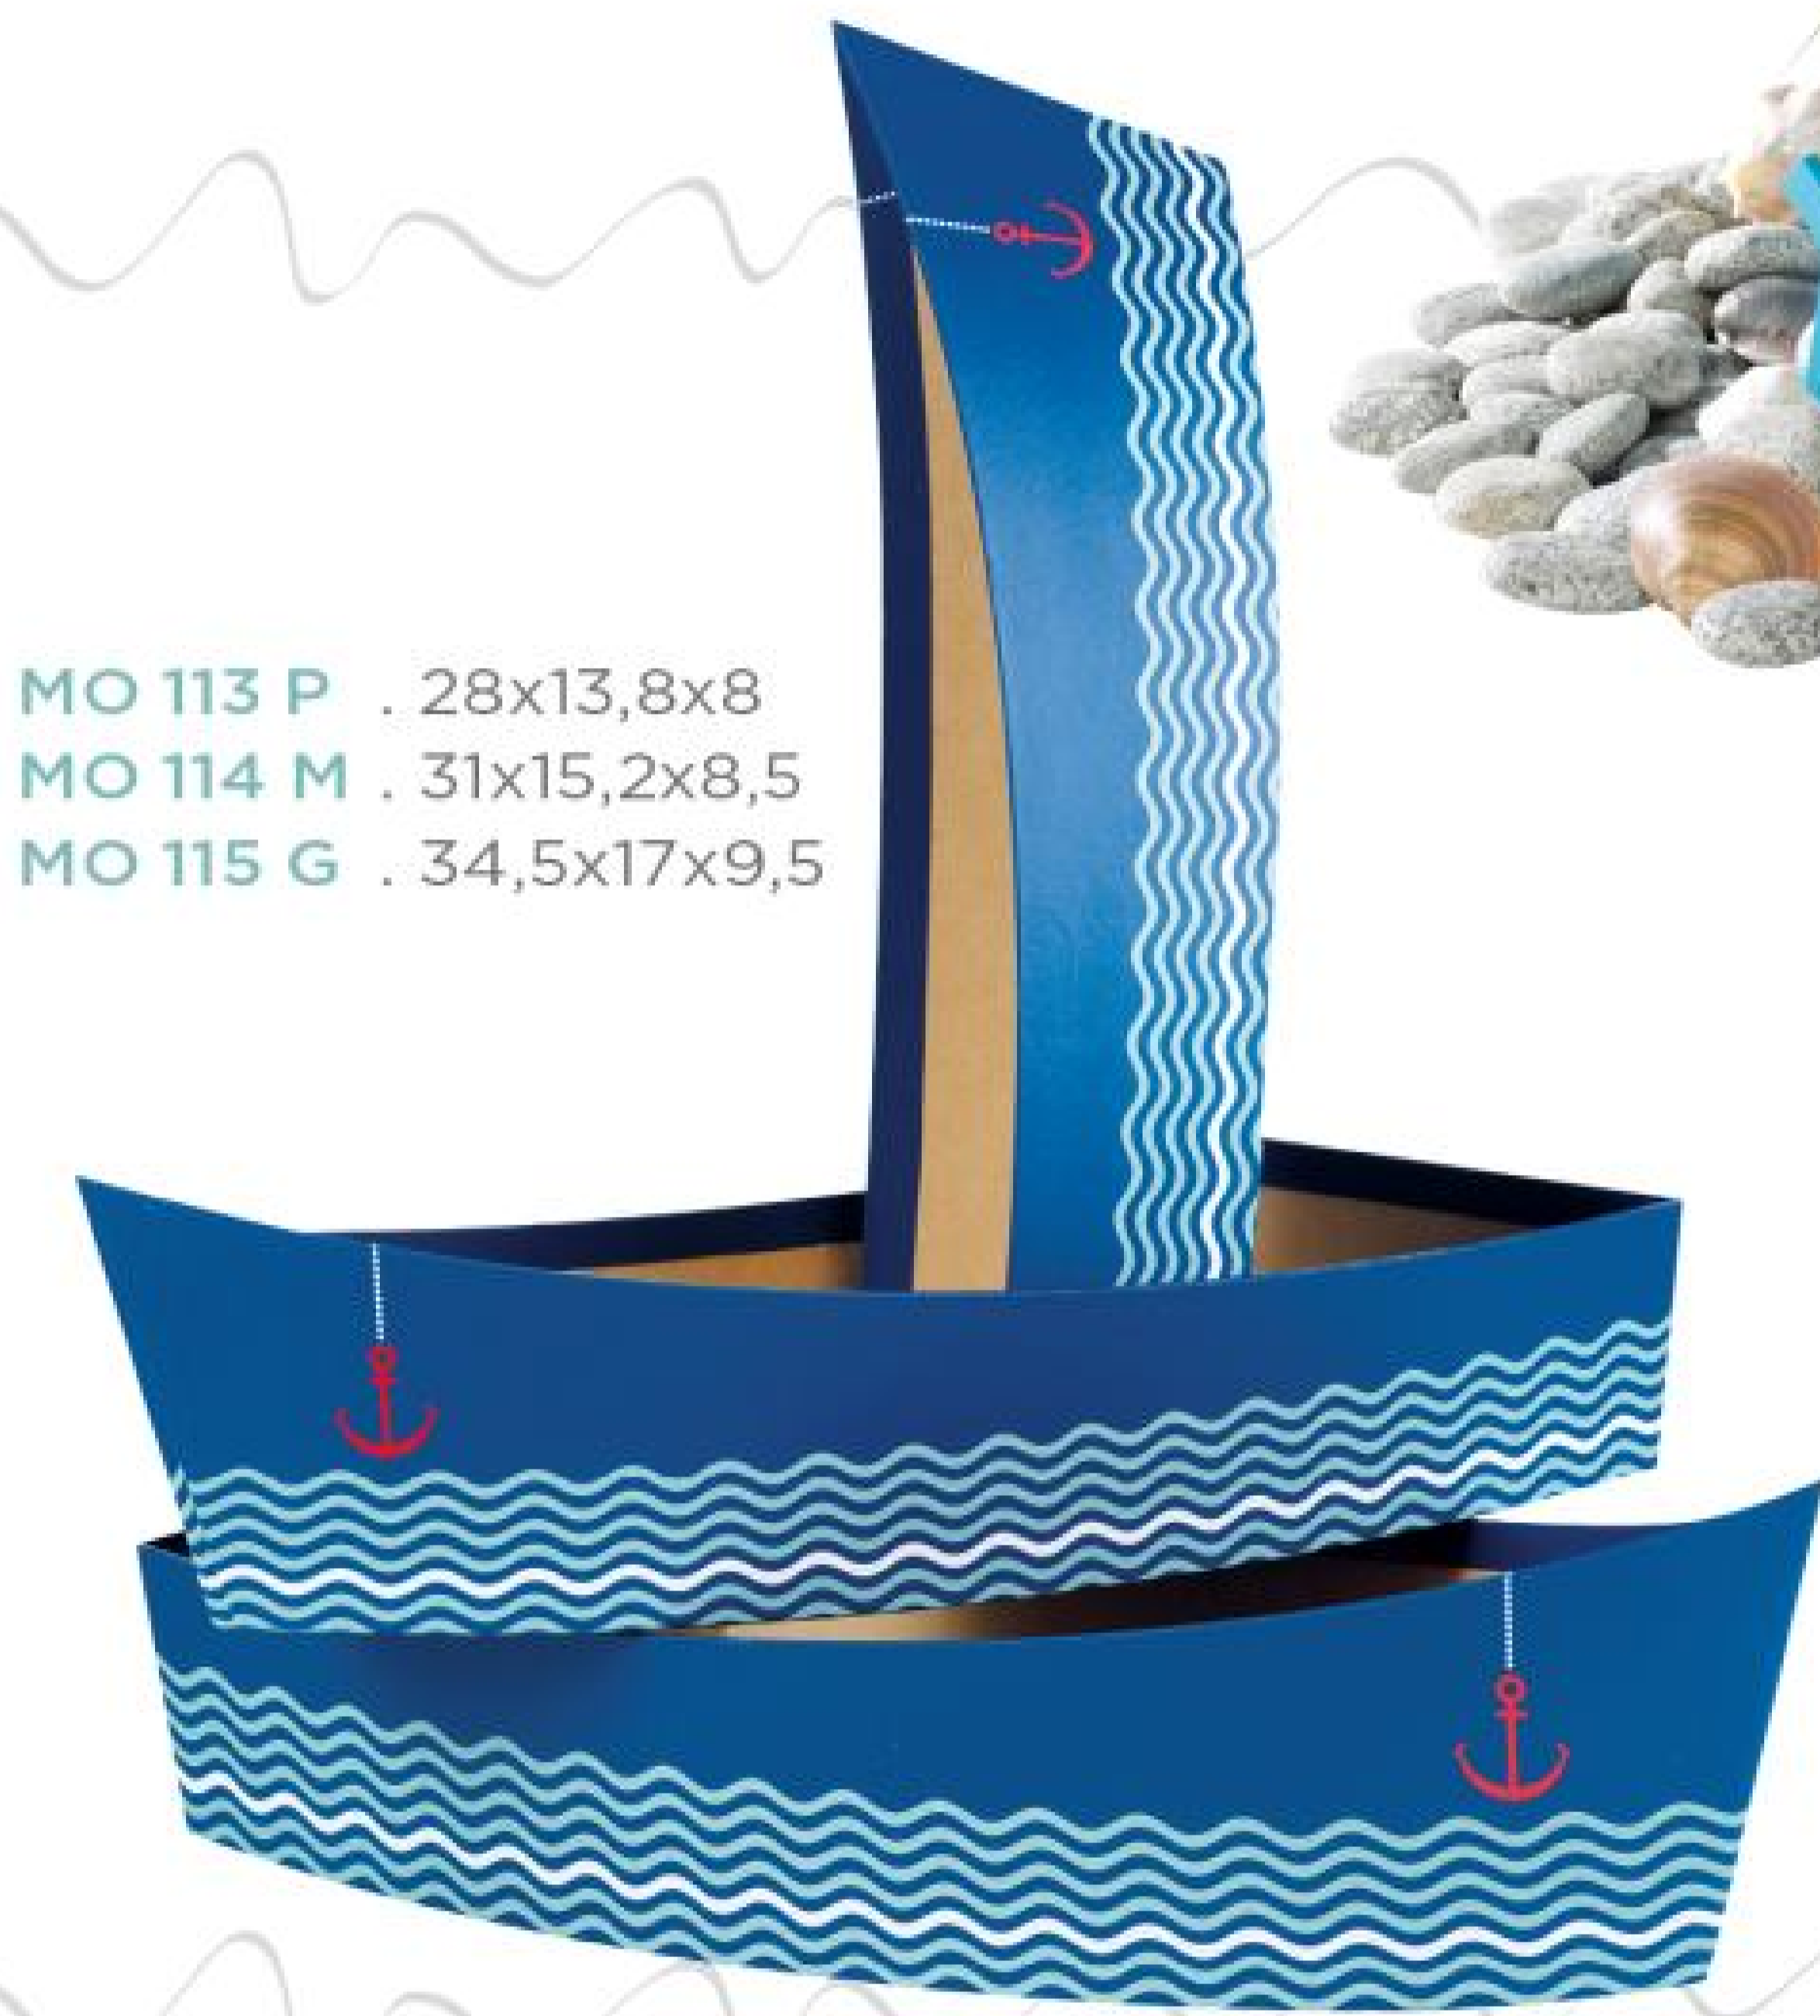

MO 113 P . 28x13,8x8
MO 114 M . 31x15,2x8,5
MO 115 G . 34,5x17x9,5