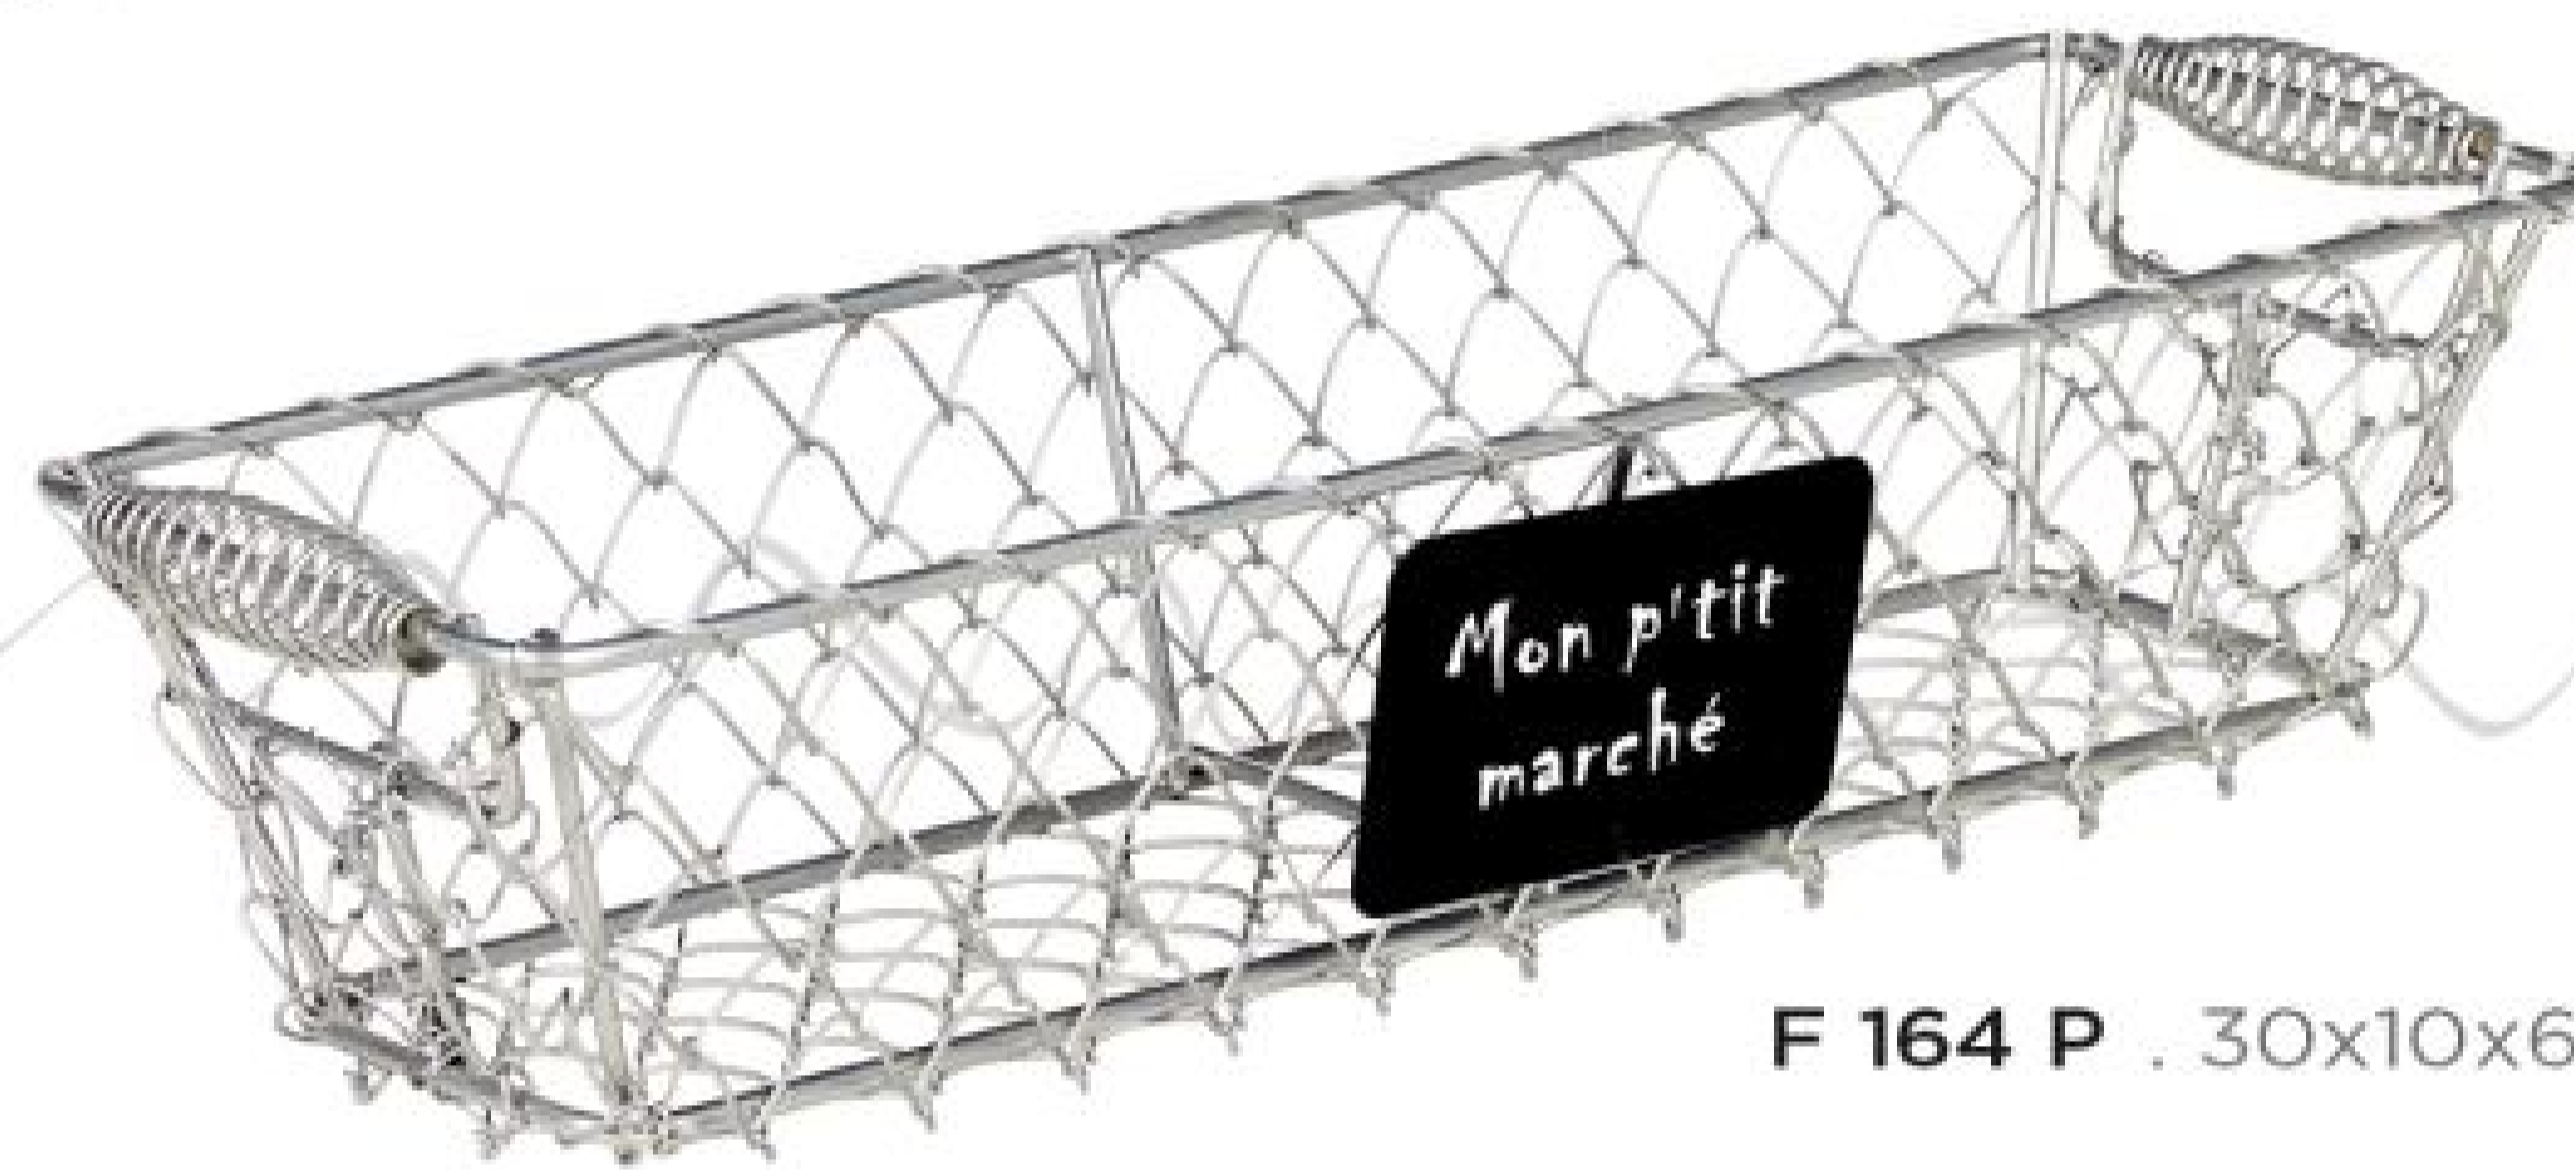

F 164 P . 30x10x6