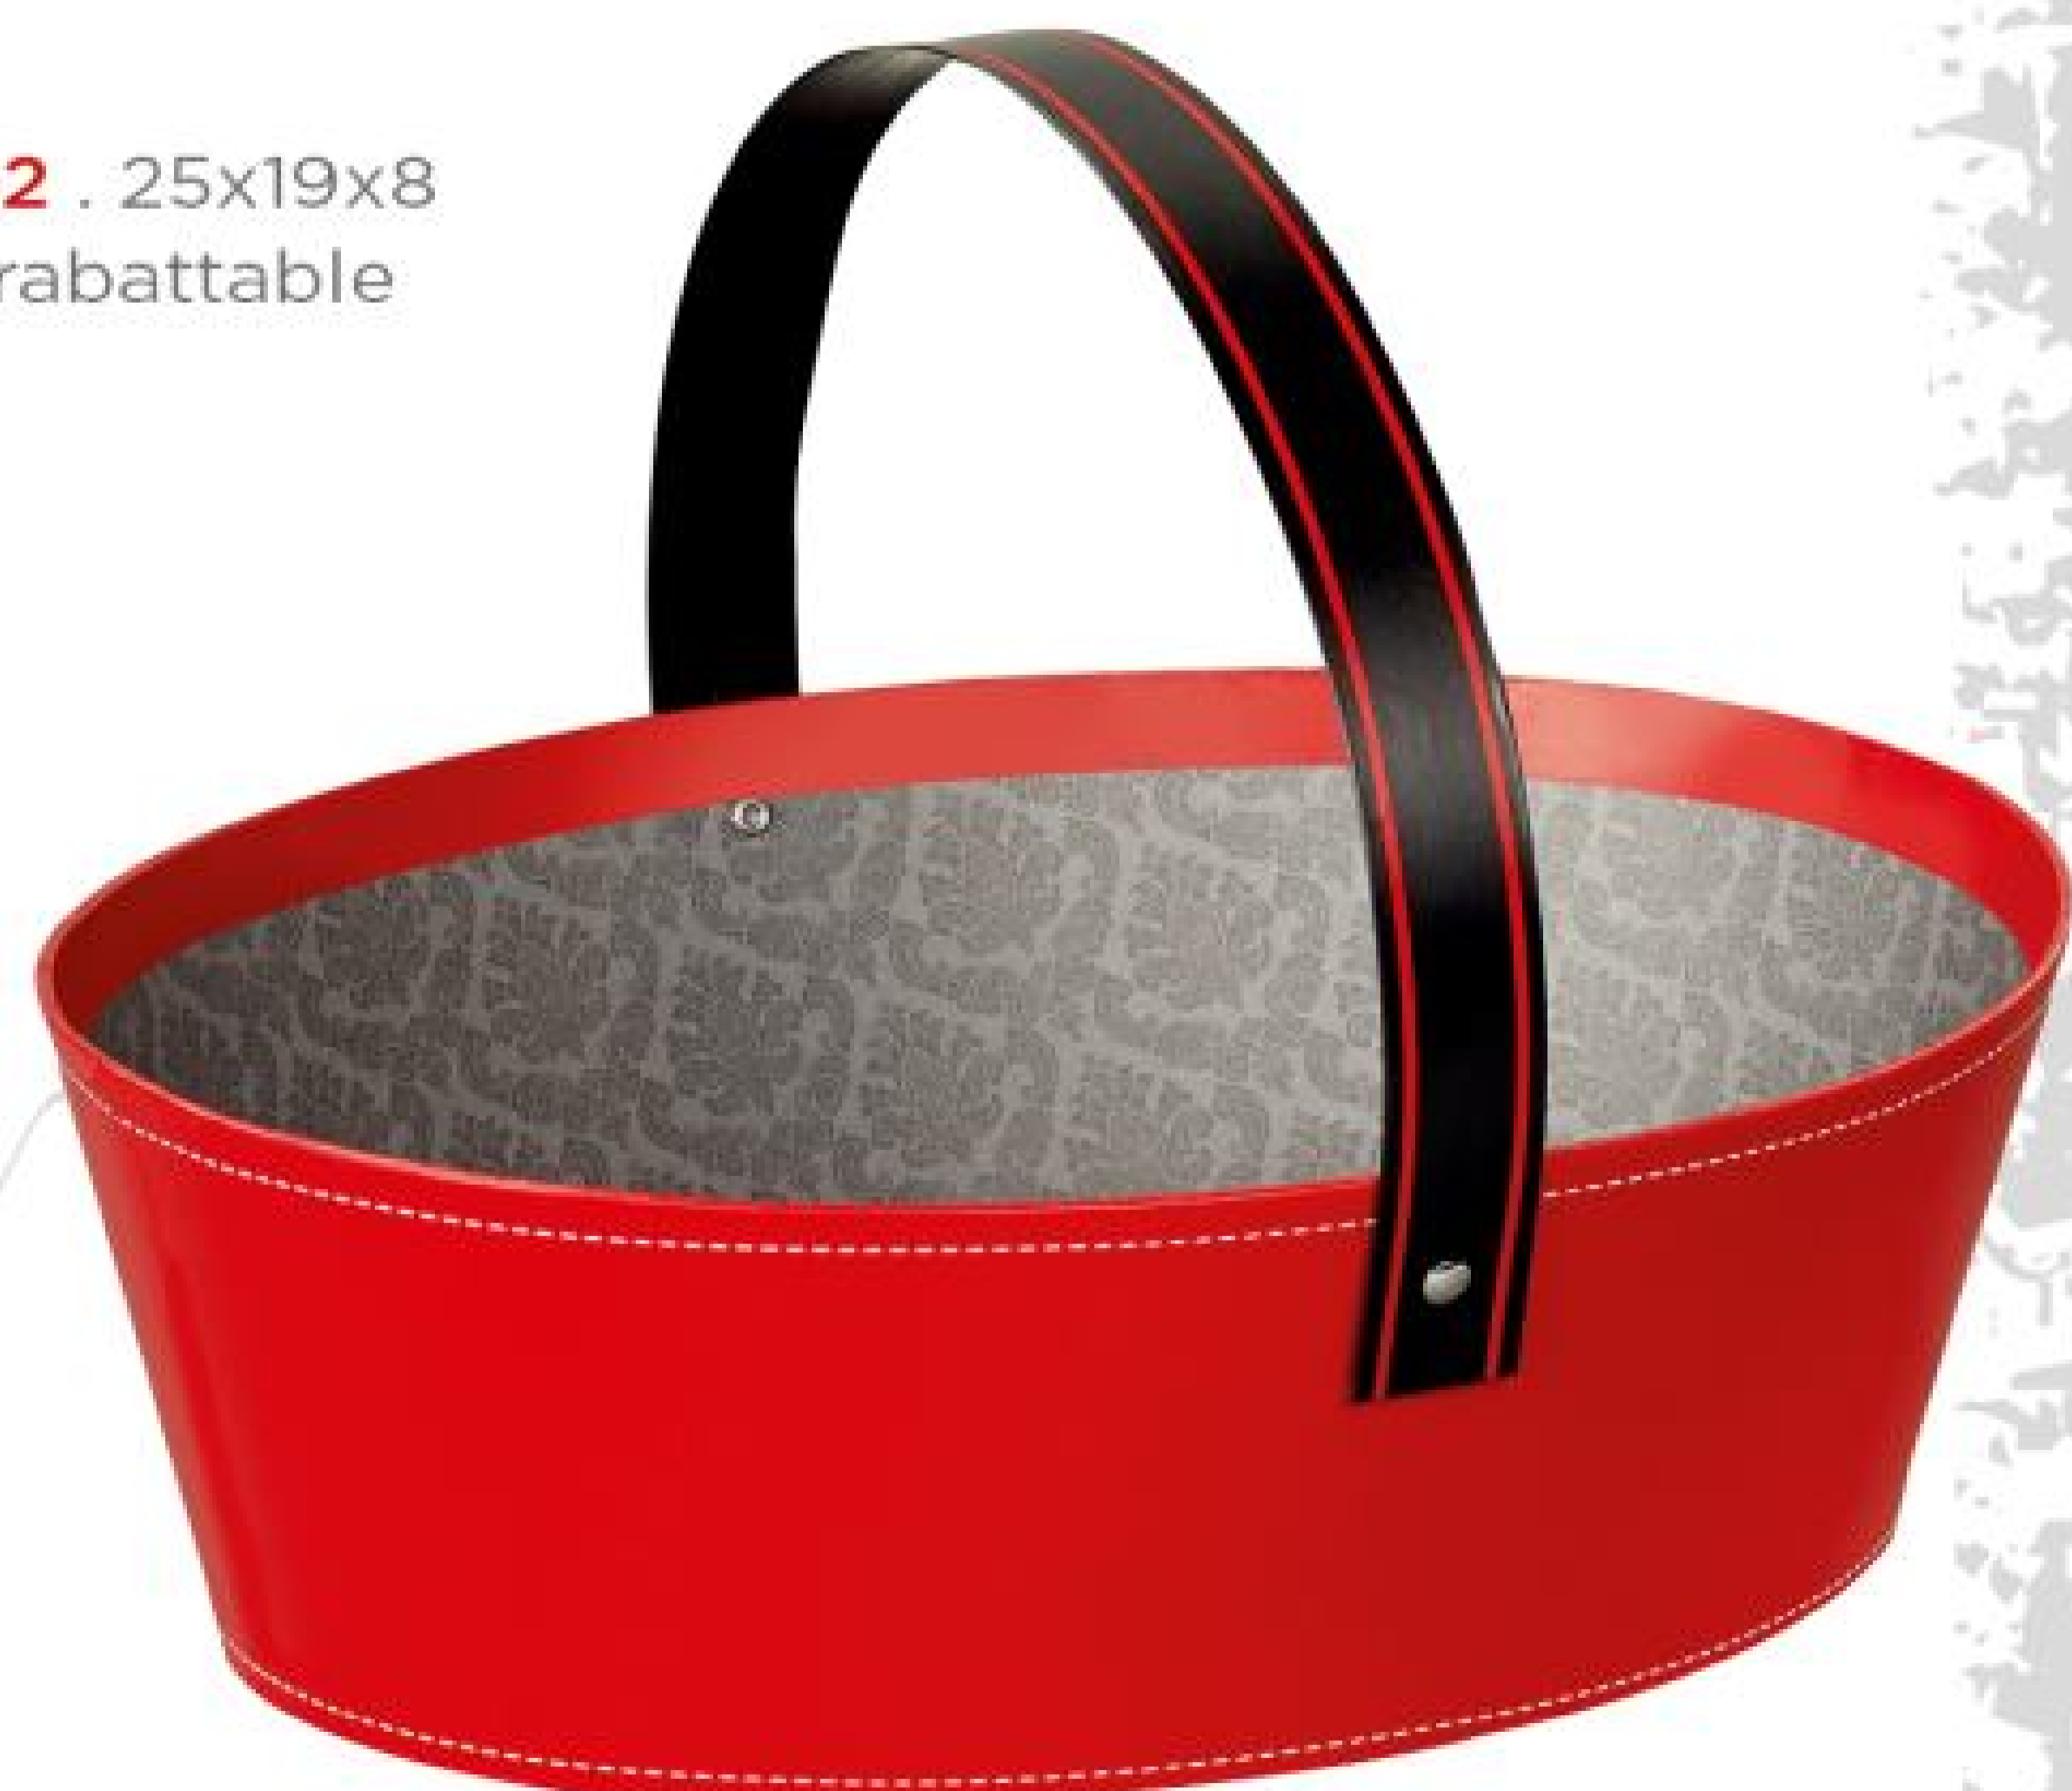

ND 102 . 25x19x8
 Anse rabattable

Le luxe du carton

Coffrets et corbeilles

ND 200 P . 26x19x9

ND 203 P . 27x20x5
ND 204 M . 33x20x7
ND 205 G . 36x27x7

ND 202 . 25x19x8
Anse rabattable

LT 100 P . 26x19x9
 LT 100 M . 33x21x11