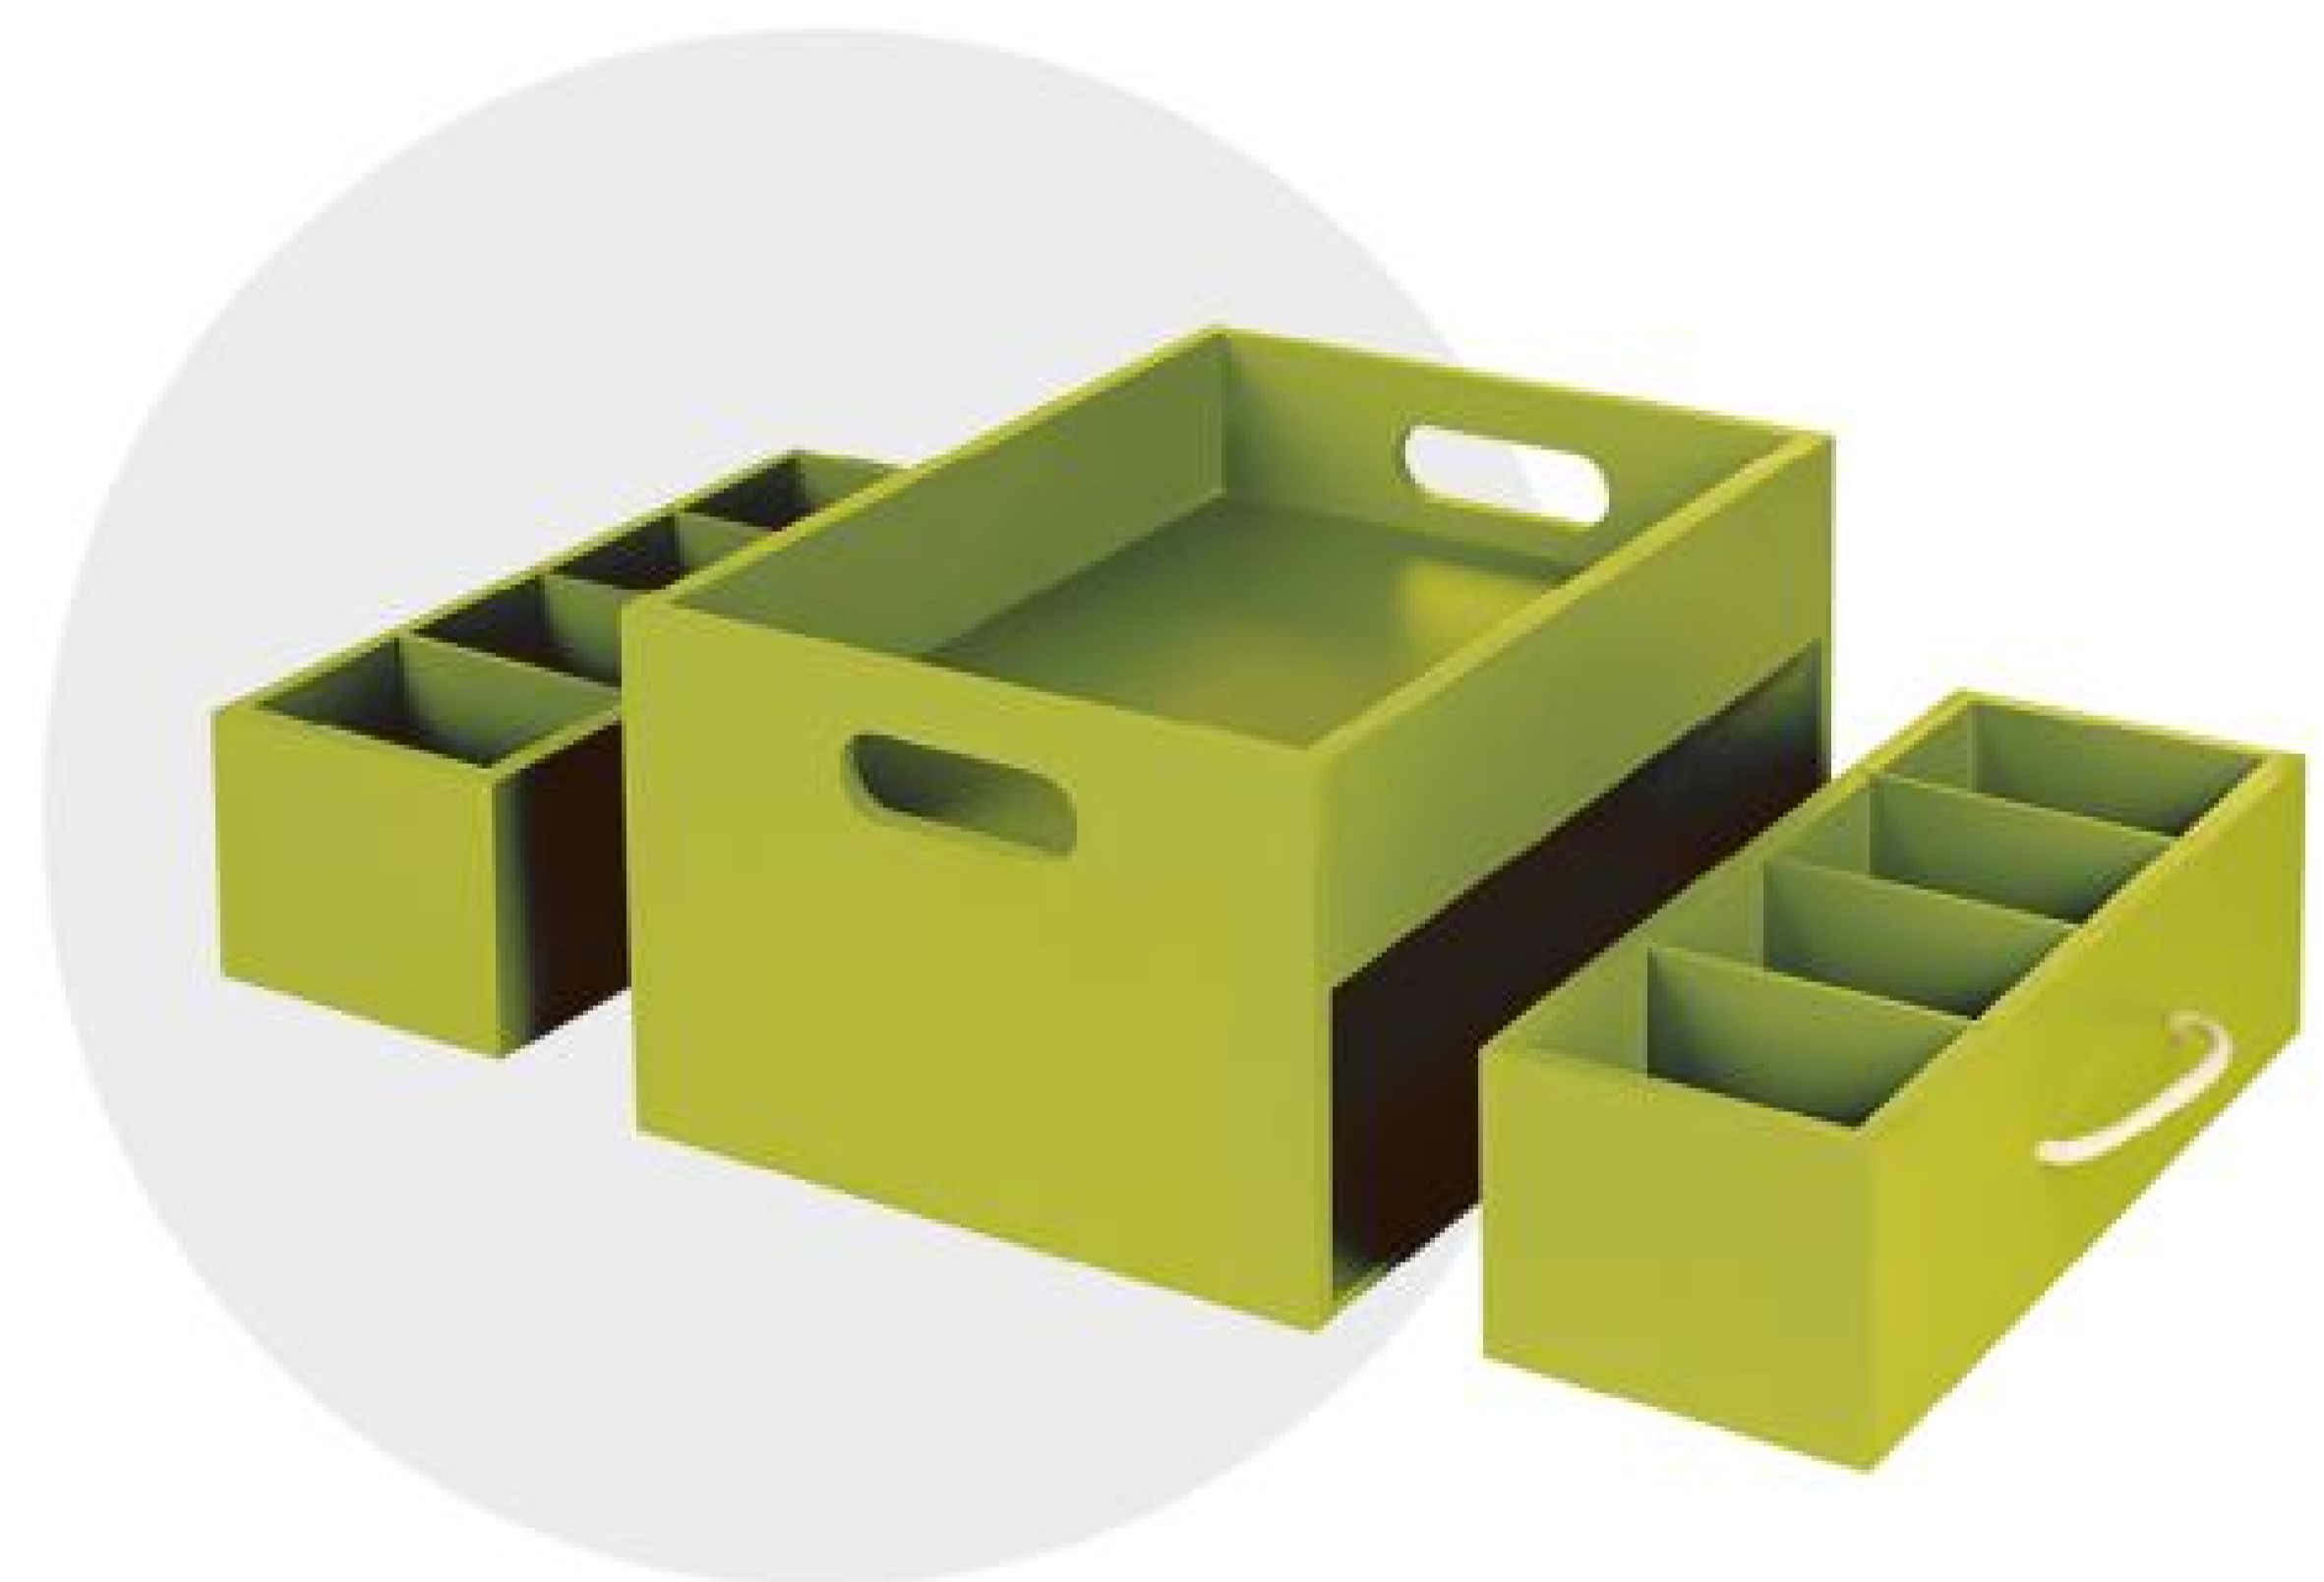

B 108 PG . 25x25x4,5
Plateau 2 compartiments
et 2 séparations amovibles

B 109 GG . 32,2x32,2x4,5
Plateau 2 compartiments
et 3 séparations amovibles

Le bois

La Caisse matine !

B 110 A . 32x23x16
Caisse 2 tiroirs avec
3 séparations amovibles
Poignées corde

B 112 R . 32x23x16
Caisse 2 tiroirs avec
3 séparations amovibles
Poignées corde

„ 3 couleurs au choix „

B 111 G . 32x23x16
Caisse 2 tiroirs avec
3 séparations amovibles
Poignées corde

Le bois

Coffrets et Caisseilles