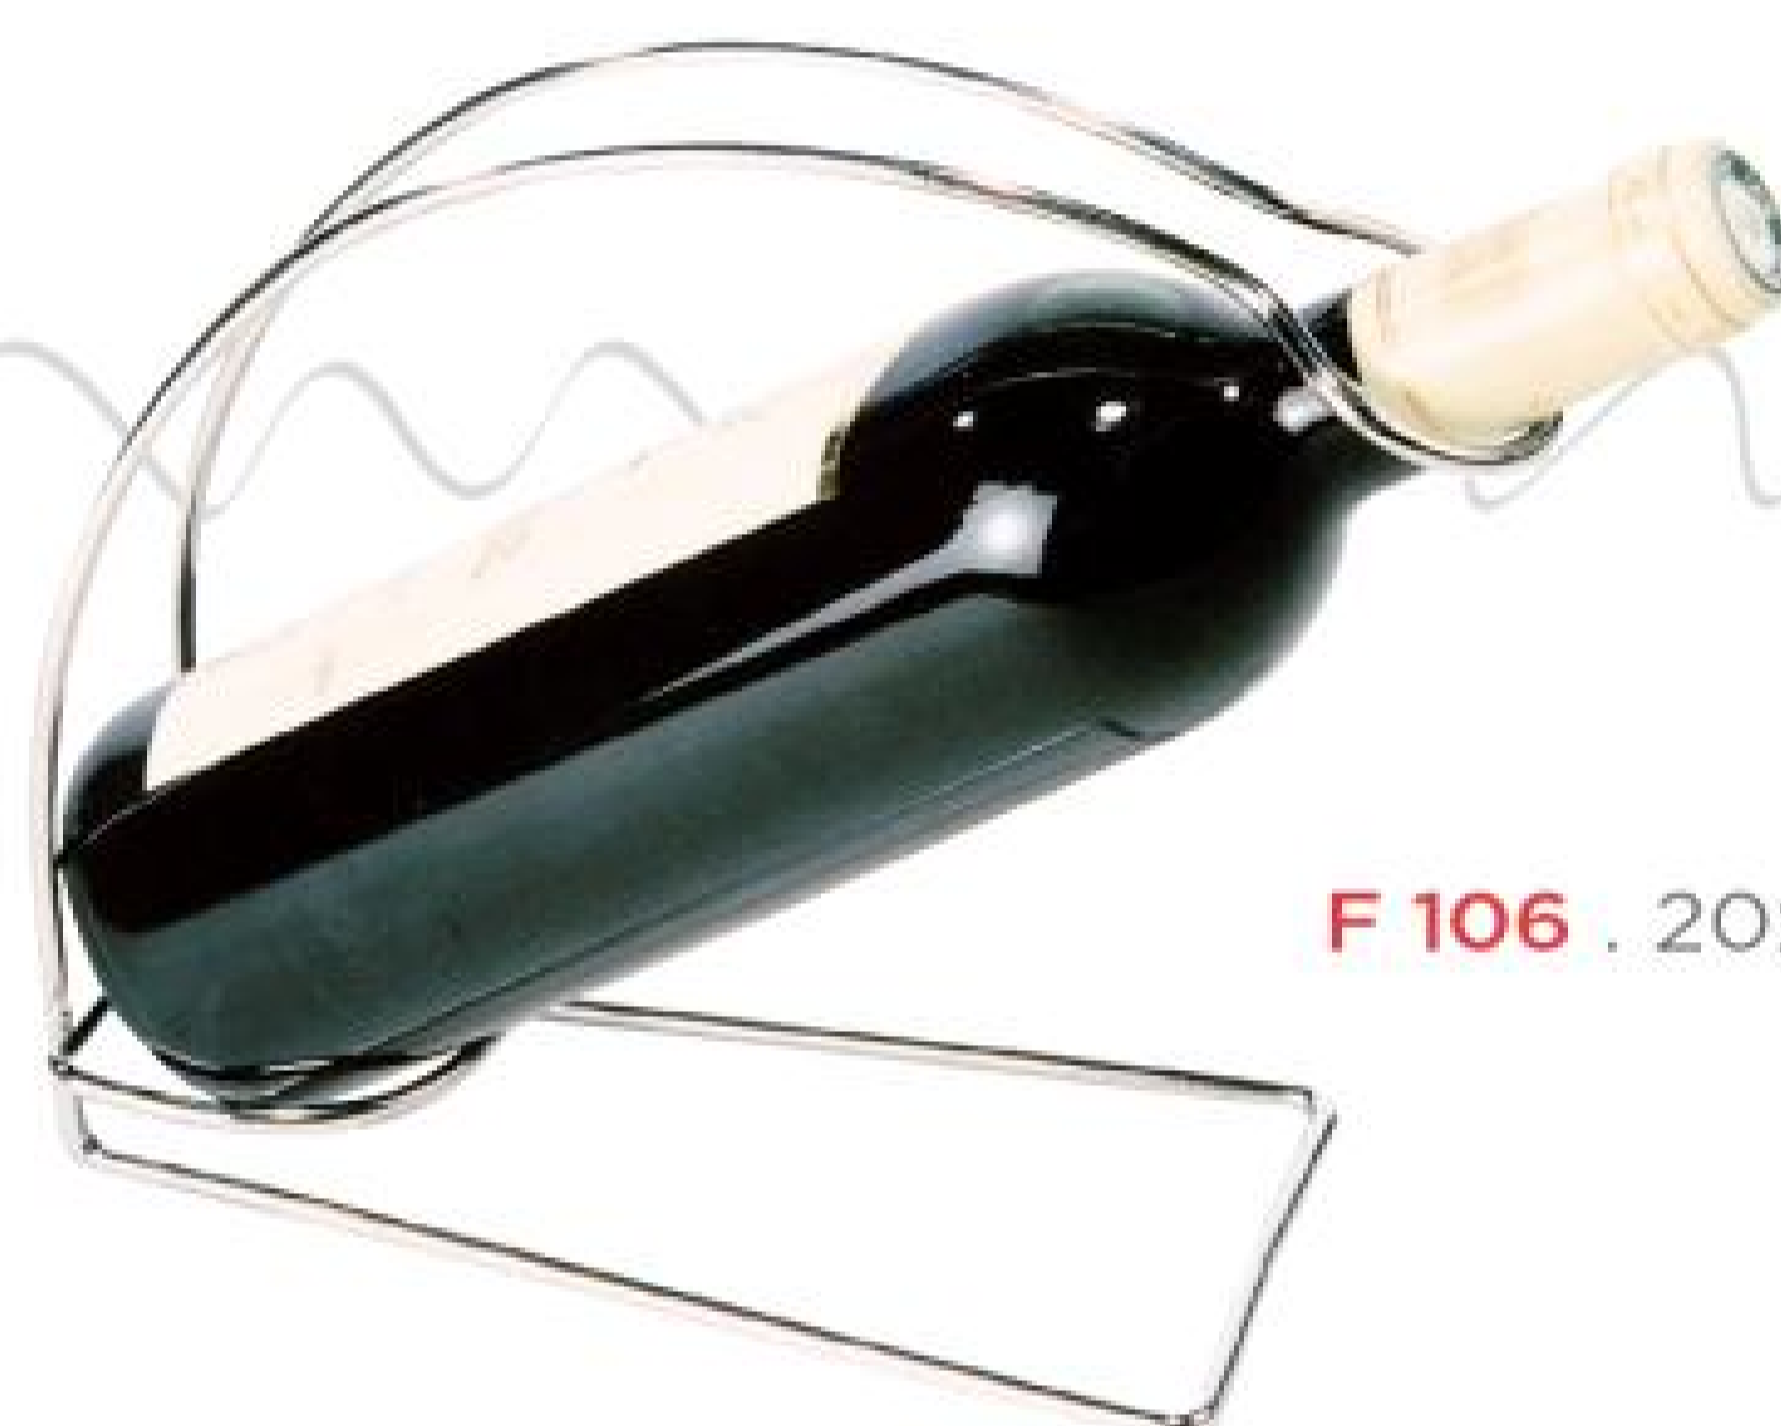

CR 35 . D16x28,5

Le 10/10

Les indispensables

MB 02 . 22/24x13/18,5x1,9
Coupe foie gras en bambou

MB 05 . 10,5x7
Lyre à foie gras

B03 . 5x5x5
Bougie, pot en verre

Autour du vin

F 105 . 33x23x14/32