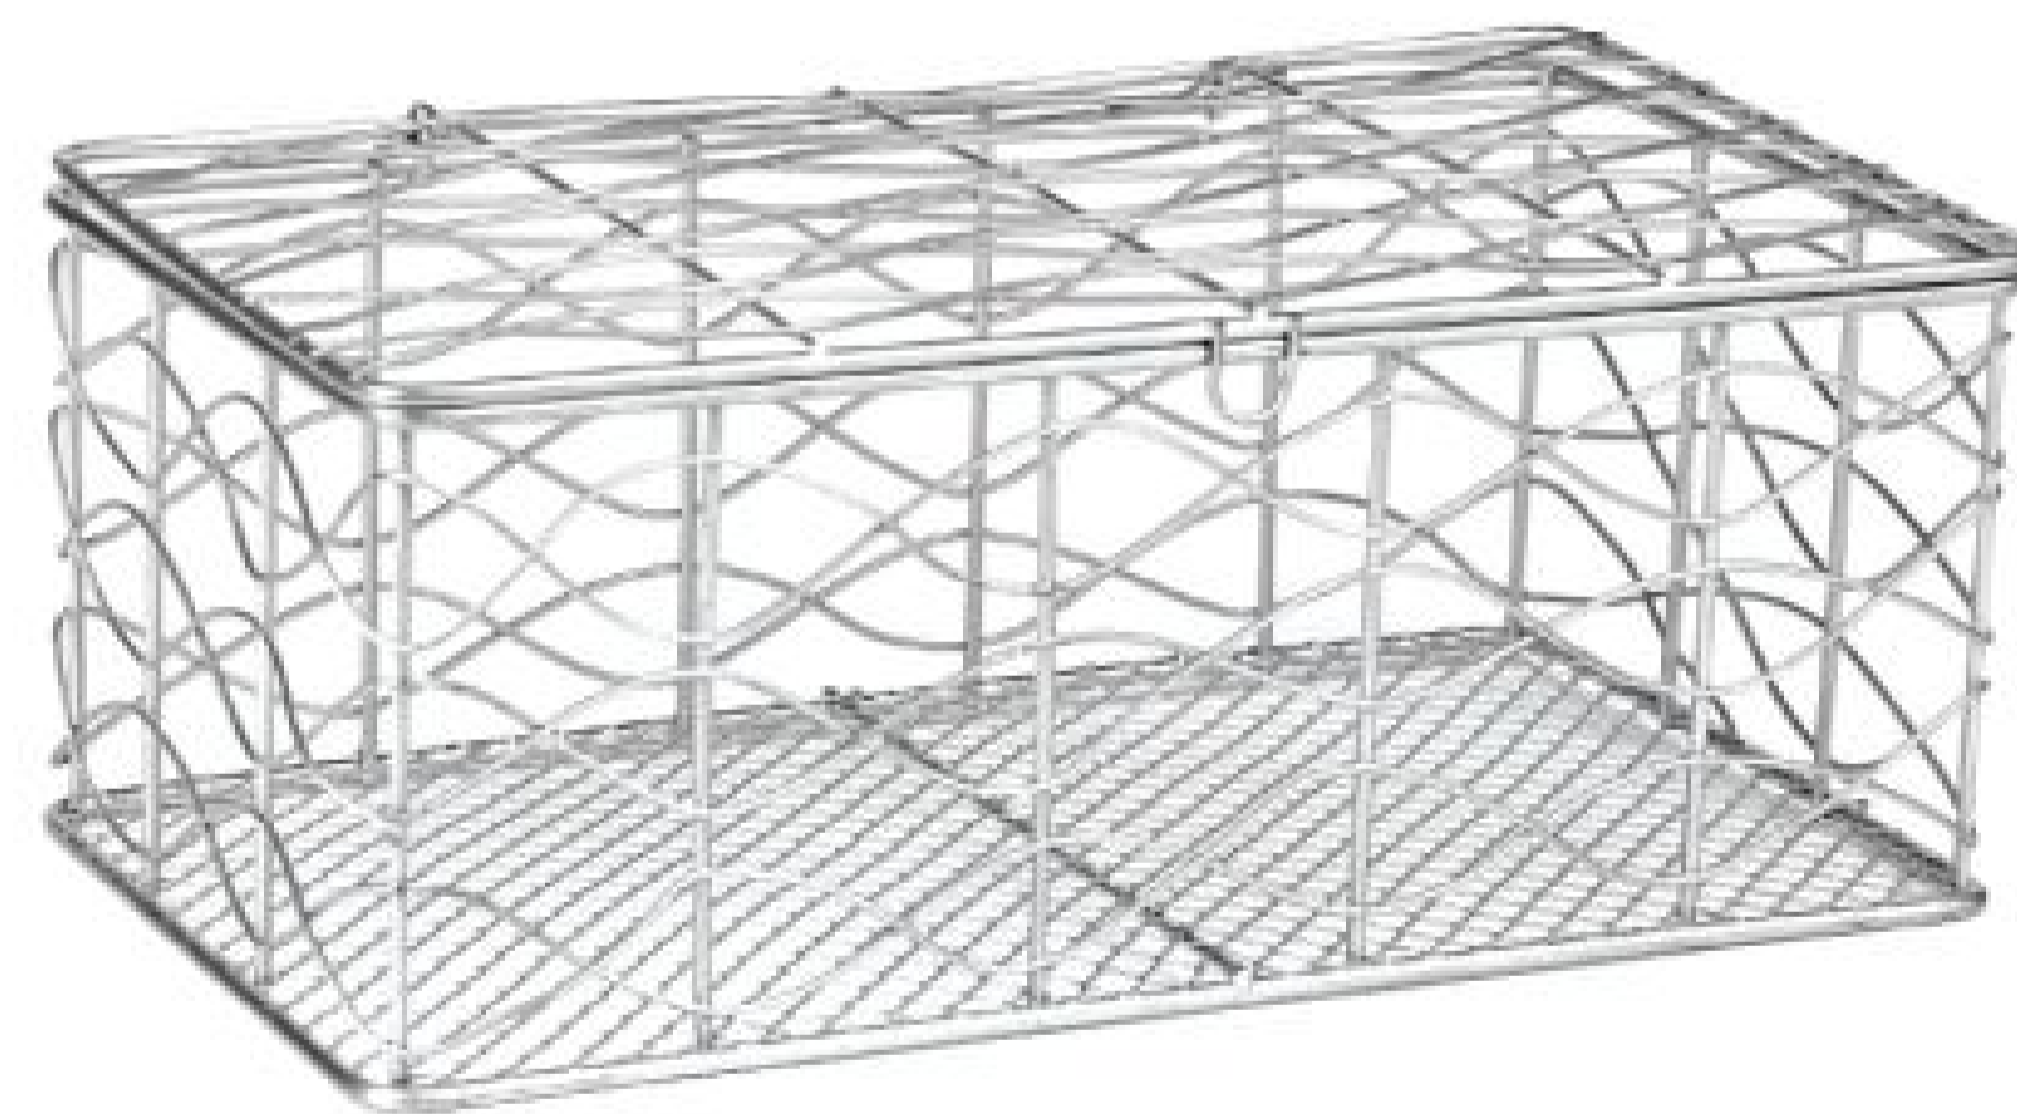

F 153 M . 25x15x9,5