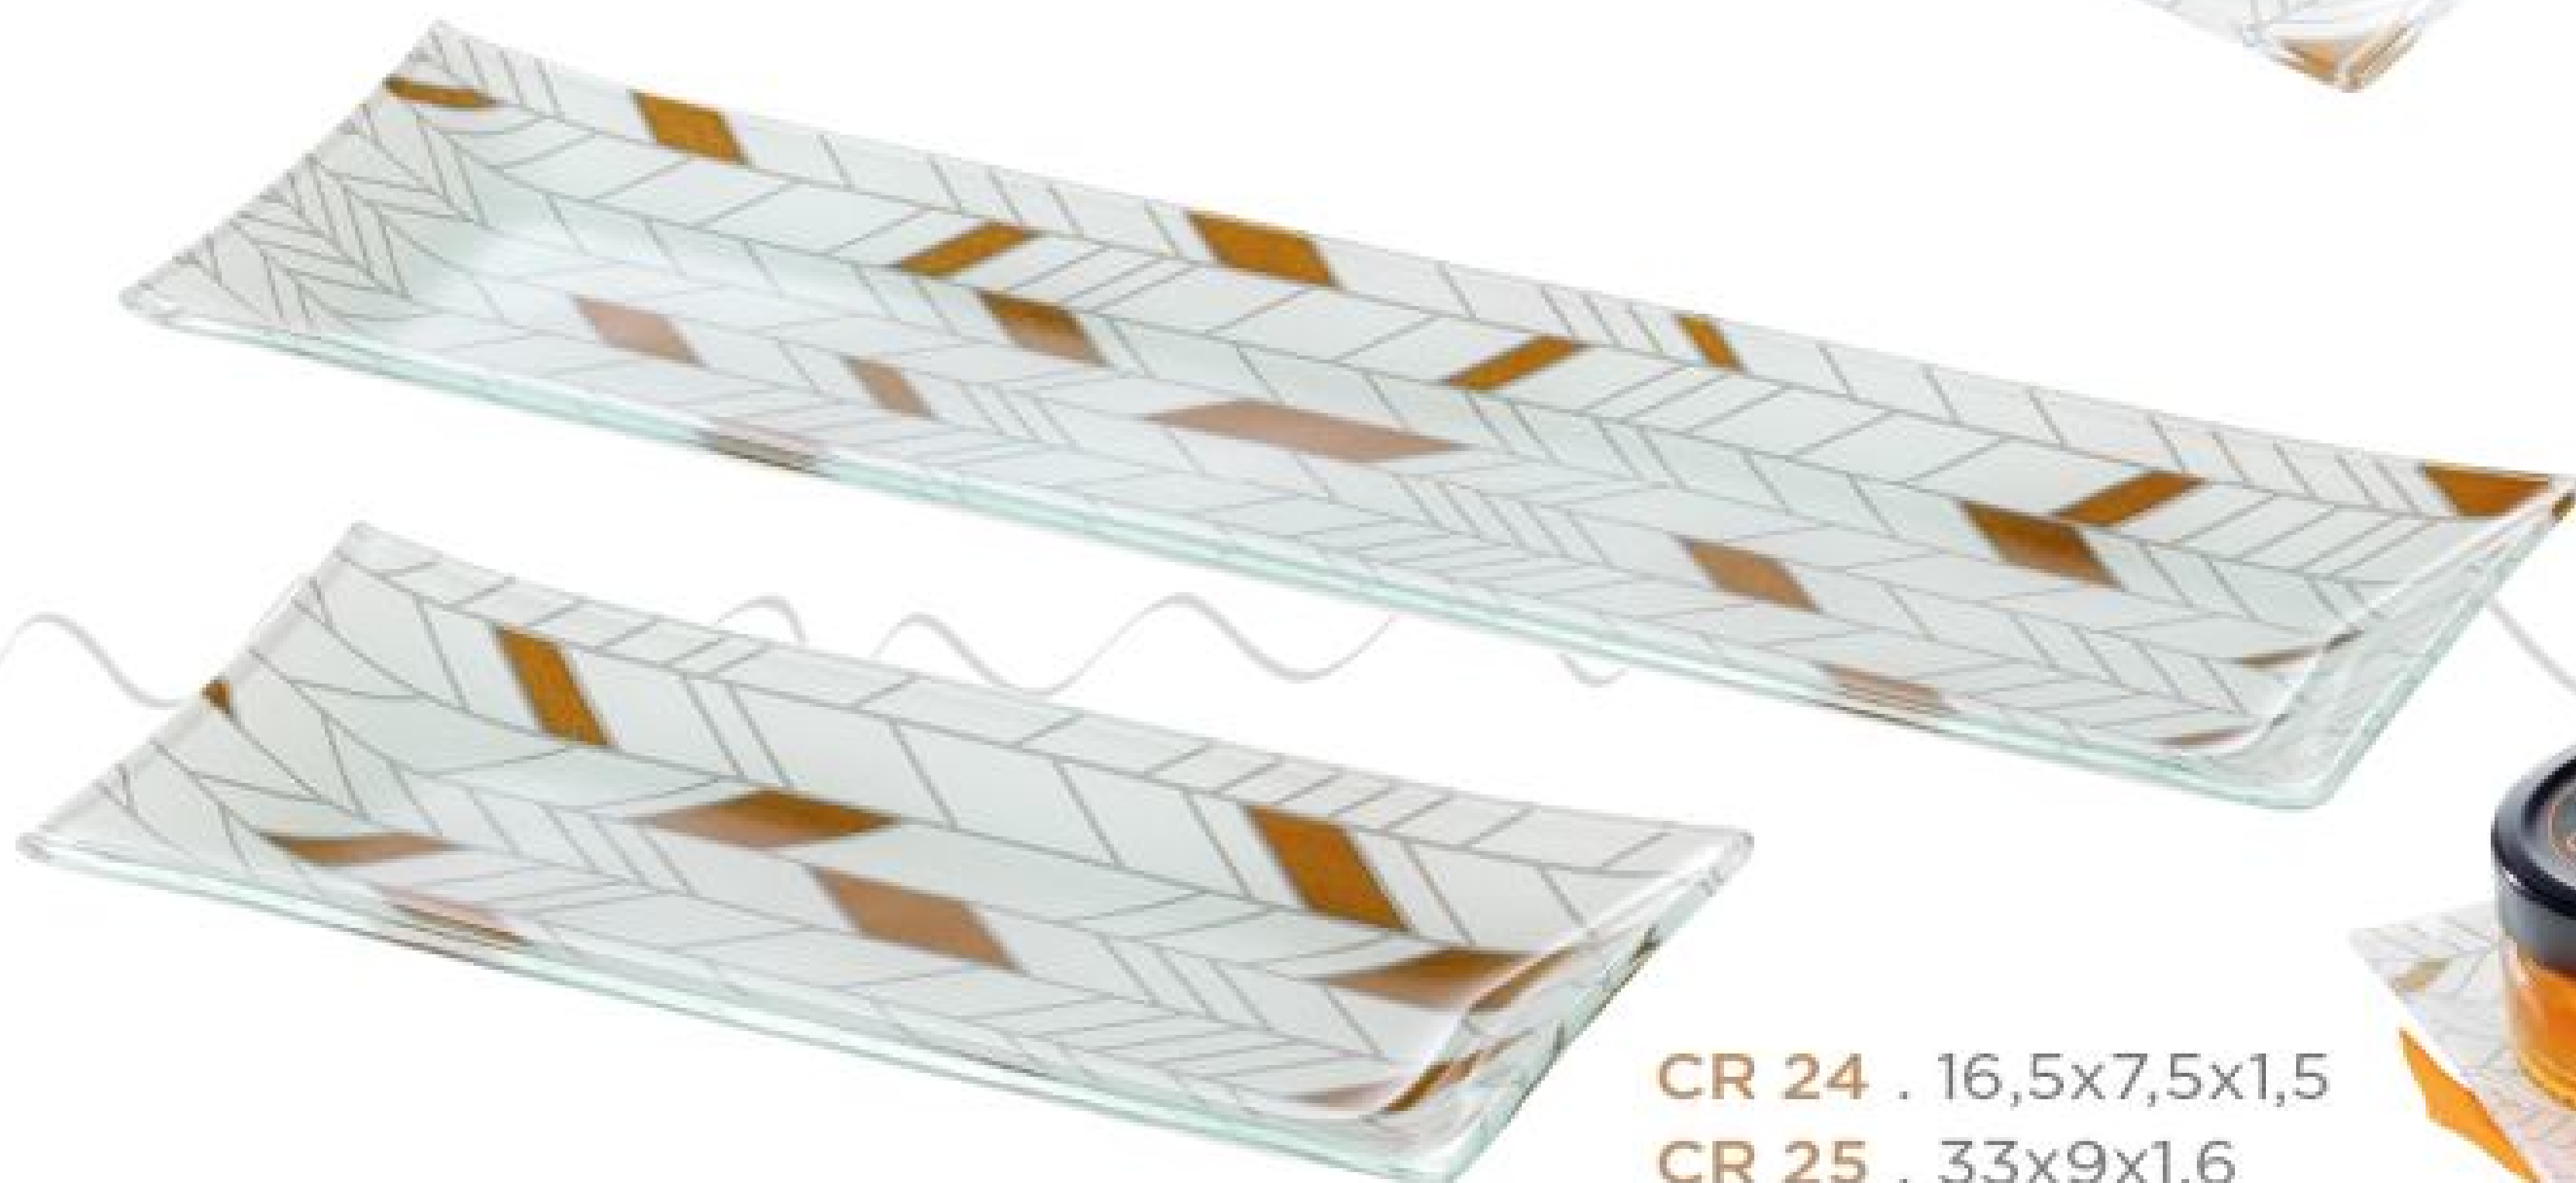

CR 24 . 16,5x7,5x1,5
CR 25 . 33x9x1,6
Verre